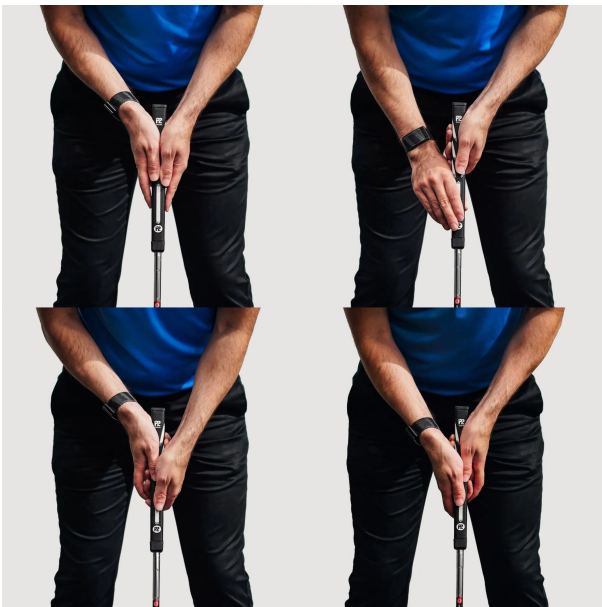

P2 Grips Classic Tour Midsize+ Pistol Golf Putter Griff

Markenname: P2 Golf Grips

P2 Grips Classic Tour Midsize+ Pistol Putter Griff

Der P2 Classic Tour Midsize+ Pistol Puttergriff ist ein übergroßer Hybrid-Pistolengriff mit sanft abgerundeter Unterseite und flachen Seiten. Er liegt perfekt in Ihren Handflächen und verfügt über das patentierte außermittige Schaftdesign. Der P2 Classic Tour Midsize+ Pistol Puttergriff verbessert durch seine Form und die weiche, griffige Textur die Effizienz Ihrer Hand- und Handgelenkpositionen während des gesamten Schlags und bietet Ihnen gleichzeitig optimale Kontrolle über die Schlagfläche.

P2-Griffe verfügen über eine Schaftposition, die außermittig entlang der Unterseite des Griiffs verläuft

Der vergrößerte Handgelenkwinkel (Ulnardeviation) begrenzt die Bewegungsspielraum der Hände und Handgelenke und verhindert einen

zu großen Griffdruck während des Putts. In dieser Handgelenkposition fungiert der Putter als Verlängerung des Führungsarms.

- Der Griff ist perfekt in der Lebenslinie der Handfläche positioniert, um die ideale Griffposition für Kontrolle, Konsistenz und Genauigkeit zu gewährleisten
- für alle Puttstile geeignet:

- non-tapered Pistol Shape: Pistolenform mit nur minimaler Verjüngung nach unten

 [golfmeile.de](https://www.golfmeile.de)
 service@golfmeile.de

Erdinger Str. 13, 85456 Wartenberg, Germany

[>>> zum Produkt >>>](#)