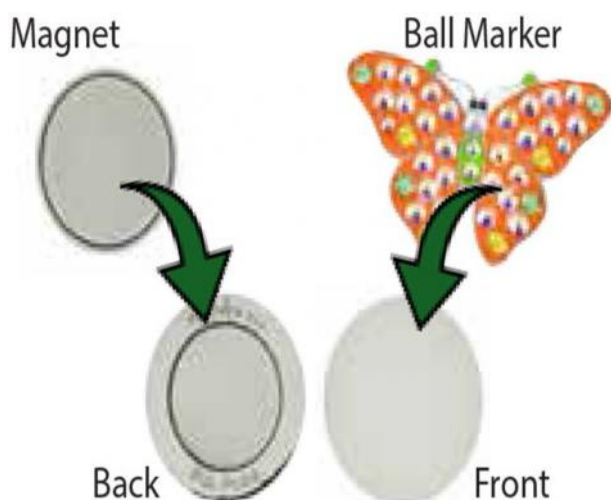

Für die Dame

Navika Power Magnet Clip XXL für Golf Ballmarker

Artikel-Nr.: FEN-MP001

Markenname: Navika

Finden Sie nicht auch, dass Ihr Ballmarker viel zu schade ist, um ihn in der Hosentasche zu verstecken oder "nur" während der Golfrunde an Ihrem Cap zu befestigen?

Mit diesem tollen XXL Magnethalter wird Ihr Lieblings-Ballmarker zu Ihrem ständigen Begleiter und ist ein echter Blickfang! Befestigen Sie ihn wahlweise an Ihrem Kragen, Ihrer Hosentasche oder am Shirt.

1. Platzieren Sie den Magnet auf der Unterseite des Stoffes direkt hinter dem Clip.

2. Leichter Zugriff auf den Ballmarker: einfach seitlich wegziehen und wieder aufschieben.

Wichtiger Hinweis: Aufgrund des starken Magnetes ist der Brillenhalter für Personen mit Herzschrittmacher oder implantierten Defibrillatoren nicht geeignet!