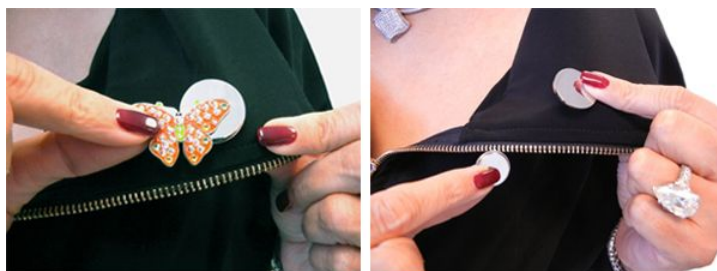

Für die Dame

Navika Power Magnet Clip XXL für Golf Ballmarker

Artikel-Nr.: FEN-MP001

Markenname: Navika

Finden Sie nicht auch, dass Ihr Ballmarker viel zu schade ist, um ihn in der Hosentasche zu verstecken oder "nur" während der Golfrunde an Ihrem Cap zu befestigen?

Mit diesem tollen XXL Magnethalter wird Ihr Lieblings-Ballmarker zu Ihrem ständigen Begleiter und ist ein echter Blickfang! Befestigen Sie ihn wahlweise an Ihrem Kragen, Ihrer Hosentasche oder am Shirt.

1. Platzieren Sie den Magnet auf der Unterseite des Stoffes direkt hinter dem Clip.

2. Leichter Zugriff auf den Ballmarker: einfach seitlich wegziehen und wieder aufschieben.

Wichtiger Hinweis: Aufgrund des starken Magnetes ist der Brillenhalter für Personen mit Herzschrittmacher oder implantierten Defibrillatoren nicht geeignet!