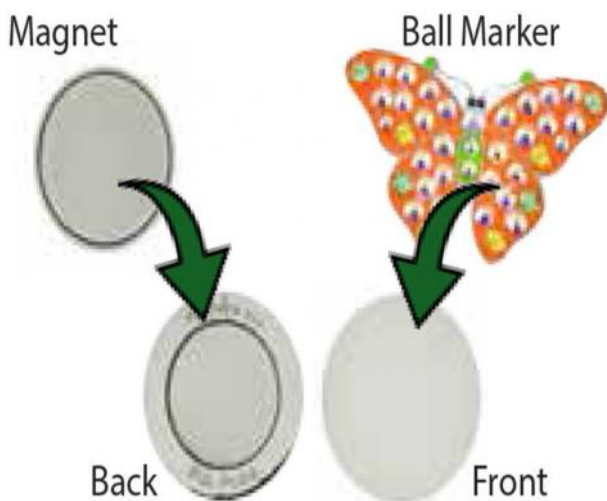

Für die Dame

Navika Power Magnet Clip XXL für Golf Ballmarker

Artikel-Nr.: FEN-MP001

Markenname: Navika

Finden Sie nicht auch, dass Ihr Ballmarker viel zu schade ist, um ihn in der Hosentasche zu verstecken oder "nur" während der Golfrunde an Ihrem Cap zu befestigen?

Mit diesem tollen XXL Magnethalter wird Ihr Lieblings-Ballmarker zu Ihrem ständigen Begleiter und ist ein echter Blickfang! Befestigen Sie ihn wahlweise an Ihrem Kragen, Ihrer Hosentasche oder am Shirt.

1. Platzieren Sie den Magnet auf der Unterseite des Stoffes direkt hinter dem Clip.

2. Leichter Zugriff auf den Ballmarker: einfach seitlich wegziehen und wieder aufschieben.

Wichtiger Hinweis: Aufgrund des starken Magnetes ist der Brillenhalter für Personen mit Herzschrittmacher oder implantierten Defibrillatoren nicht geeignet!