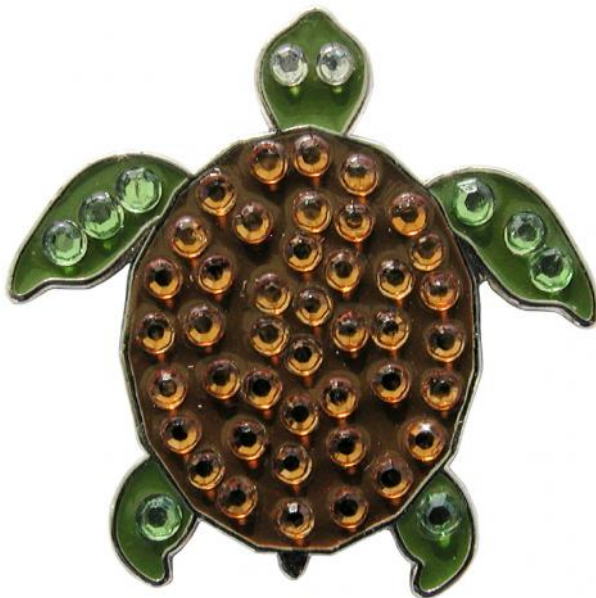

Ballmarker

## Navika Crystal Golf Ballmarker "Turtle"

Artikel-Nr.: FEN-CL006-25

Markenname: Navika

Das Markieren Ihrer Golfbälle auf den Grüns erhält mit diesem Ballmarker, der mit Swarovski Elementen gearbeitet ist, eine ganz neue und modische Note.

Jeder Marker wird mit einem magnetischen Clip zum Befestigen an Ihrem Cap oder an Ihrer Hosentasche geliefert.

Motiv: Schildkröte

[>>> zum Produkt >>>](#)