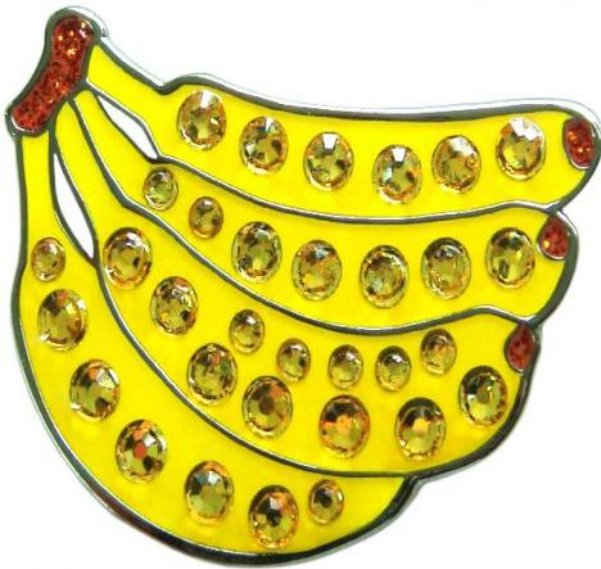

Ballmarker

Navika Crystal Golf Ballmarker "Banana"

Artikel-Nr.: FEN-CL006-137

Markenname: Navika

Das Markieren Ihrer Golfbälle auf den Grüns erhält mit diesem Ballmarker, der mit Swarovski Elementen gearbeitet ist, eine ganz neue und modische Note.

Jeder Marker wird mit einem magnetischen Clip zum Befestigen an Ihrem Cap oder an Ihrer Hosentasche geliefert.

Motiv: Bananen

[>>> zum Produkt >>>](#)