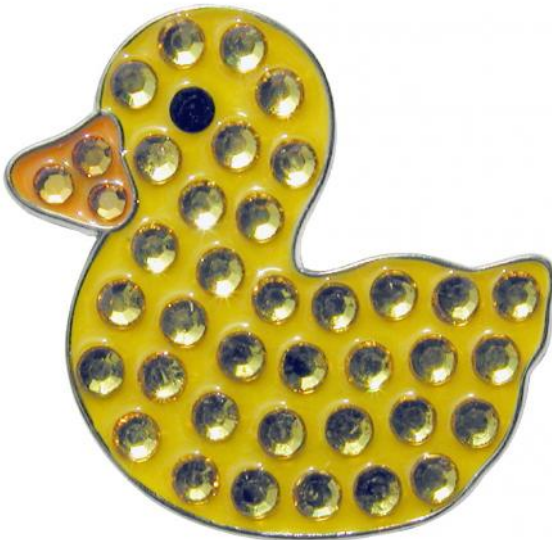

Ballmarker

Navika Crystal Golf Ballmarker "Ducky"

Artikel-Nr.: FEN-CL006-29

Markenname: Navika

Das Markieren Ihrer Golfbälle auf den Grüns erhält mit diesem Ballmarker, der mit Swarovski Elementen gearbeitet ist, eine ganz neue und modische Note.

Jeder Marker wird mit einem magnetischen Clip zum Befestigen an Ihrem Cap oder an Ihrer Hosentasche geliefert.

Motiv: Ente

[>>> zum Produkt >>>](#)