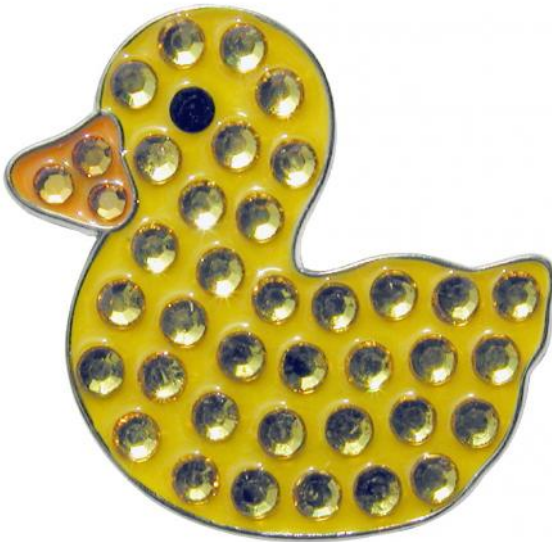

Ballmarker

Navika Crystal Golf Ballmarker "Ducky"

Artikel-Nr.: FEN-CL006-29

Markenname: Navika

Das Markieren Ihrer Golfbälle auf den Grüns erhält mit diesem Ballmarker, der mit Swarovski Elementen gearbeitet ist, eine ganz neue und modische Note.

Jeder Marker wird mit einem magnetischen Clip zum Befestigen an Ihrem Cap oder an Ihrer Hosentasche geliefert.

Motiv: Ente

[>>> zum Produkt >>>](#)