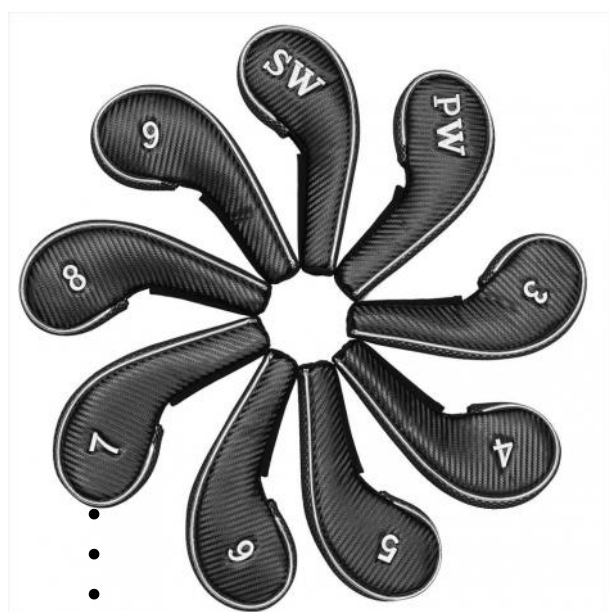

Headcover/Puttercover

Longridge MagnetiX Golf Headcover für Driver, Hölzer Hybriden und Eisen, Eisen-Set

Artikel-Nr.: JSI-ICLNMD

Markenname: Longridge

- strapazierfähig mit weichem Futter

MAGNET+X

EASY MAGNETIC CLOSURE Die MagnetiX-Schlägerhauben verfügen über ein magnetisches Verschlusssystem, das ein einfaches Anbringen und Abnehmen ermöglicht.

Das **MagnetiX Iron Schlägerhauben-Set** bietet hervorragenden Schutz, eine elegante und stilvolle Optik und ist dank des weichen Futters strapazierfähig.

9-teiliges Set (3-SW)
passend für Oversize-Eisen
langer Hals zum Schutz des Schaftes
der Magnetverschluss ermöglicht ein müheloses Anbringen und Abnehmen

Erhältlich in verschiedenen weiteren Ausführungen:

- für den Driver (mit integriertem Accessoirefach)
- für Fairwayhölzer 3, 5 und 7 mit entsprechend verstellbarem Anhänger
- für Hybridschläger mit verstellbarem Anhänger
- als 9-teiliges Set für Eisen 3-SW (auch Oversize)