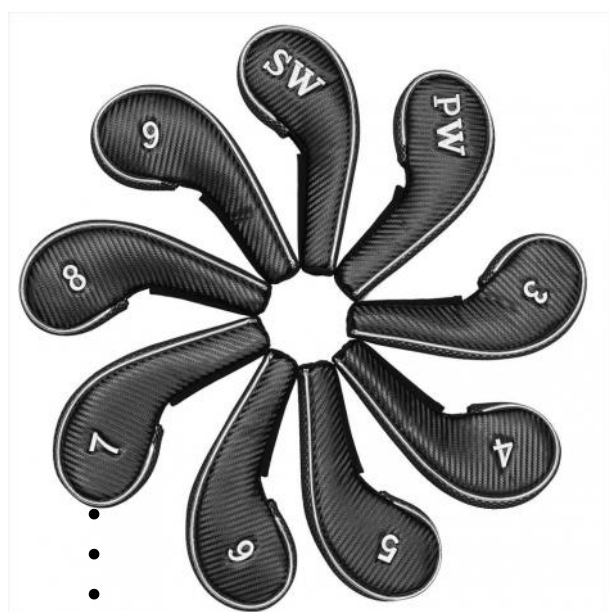

Headcover/Puttercover

Longridge MagnetiX Golf Headcover für Driver, Hölzer Hybriden und Eisen, Eisen-Set

Artikel-Nr.: JSI-ICLNMD

Markenname: Longridge

- strapazierfähig mit weichem Futter

MAGNET+X

EASY MAGNETIC CLOSURE Die

9-teiliges Set (3-SW)
passend für Oversize-Eisen
langer Hals zum Schutz des Schaftes
der Magnetverschluss ermöglicht ein müheloses Anbringen und Abnehmen

Erhältlich in verschiedenen weiteren Ausführungen:

- für den Driver (mit integriertem Accessoirefach)
- für Fairwayhölzer 3, 5 und 7 mit entsprechend verstellbarem Anhänger
- für Hybridschläger mit verstellbarem Anhänger
- als 9-teiliges Set für Eisen 3-SW (auch Oversize)