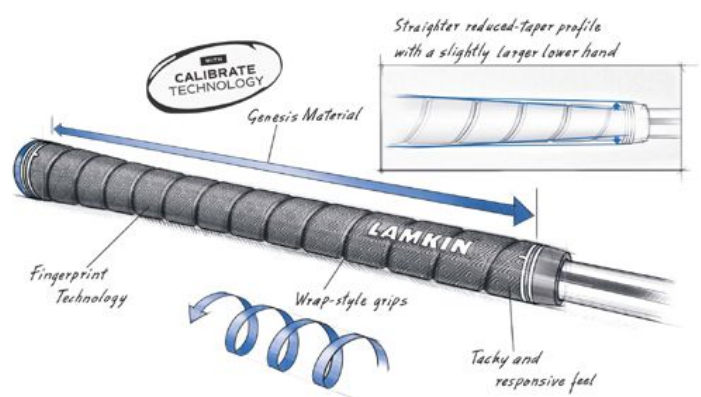

Herren Standardgriffe

Lamkin Sonar+ Wrap Standard Golfgriff

Artikel-Nr.: LAM-101914

Markenname: Lamkin

Der Lamkin Sonar+ Wrap Golfgriff wurde aus neuen Hybridwerkstoffen hergestellt, die etwas weicher sind als traditioneller Kautschuk. Durch die funktionellen Oberflächentexturen werden Torsionsstabilität und Griffkontrolle optimiert. Das "reduced taper" Profil, mit etwas dickerem Griffbereich für die untere Hand, fördert einen geringeren Griffdruck für mehr Konsistenz und Kontrolle.

[>>> zum Produkt >>>](#)