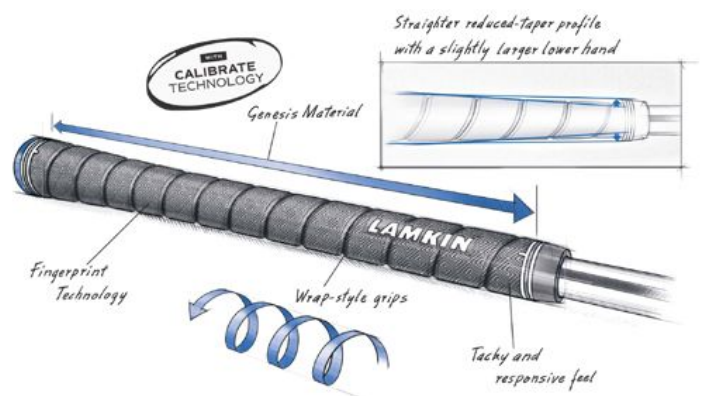

Herren Standardgriffe

## Lamkin Sonar+ Wrap Standard Golfgriff

Artikel-Nr.: LAM-101914

Markenname: Lamkin

Der Lamkin Sonar+ Wrap Golfgriff wurde aus neuen Hybridwerkstoffen hergestellt, die etwas weicher sind als traditioneller Kautschuk. Durch die funktionellen Oberflächentexturen werden Torsionsstabilität und Griffkontrolle optimiert. Das "reduced taper" Profil, mit etwas dickerem Griffbereich für die untere Hand, fördert einen geringeren Griffdruck für mehr Konsistenz und Kontrolle.