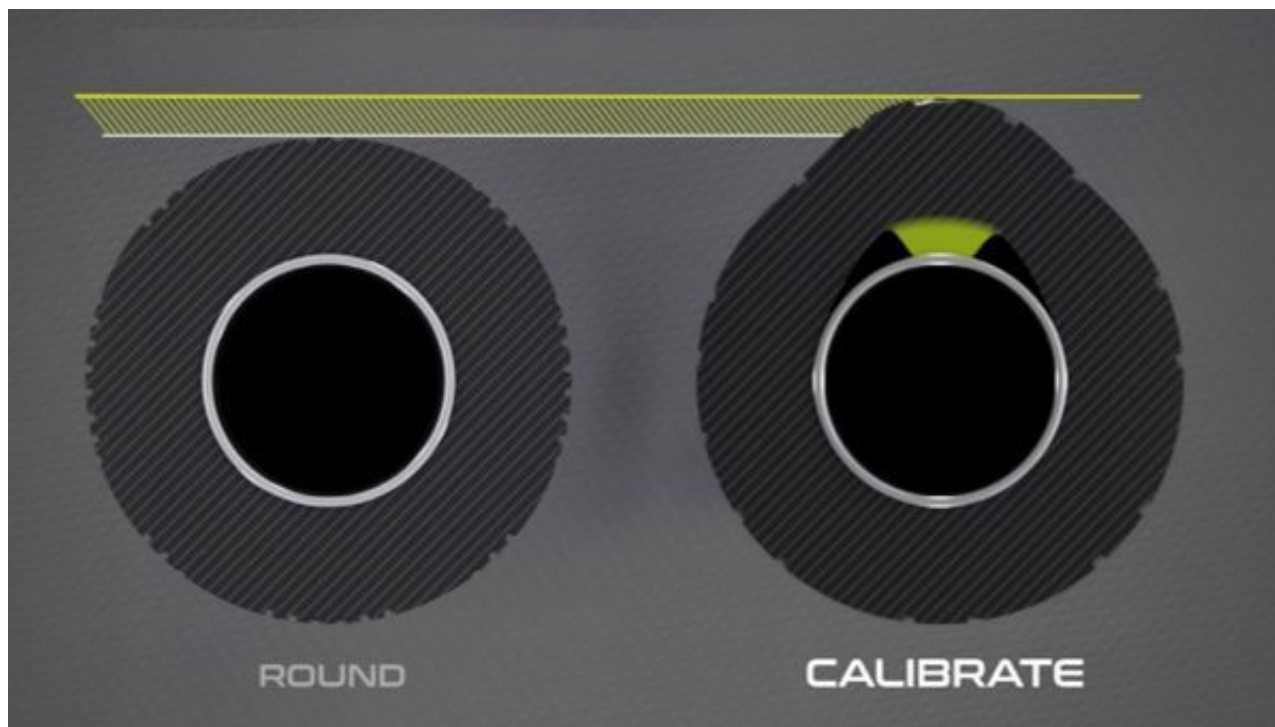

Herren Standardgriffe

Lamkin Sonar+ Wrap Calibrate Standard Golfgriff

Artikel-Nr.: LAM-101925

Markenname: Lamkin

Der Lamkin Sonar+ Wrap Calibrate Golfgriff ist ein Golfgriff in Wickeloptik für Golfer mit höheren Schwunggeschwindigkeiten, die einen Hochleistungsgriff suchen, der Ihr Spiel vom Abschlag bis zum Grün verbessert. Der Griff hat insgesamt ein geraderes Profil und verjüngt sich nach unten nicht so stark.

Die Calibrate-Technologie bietet einen ausgeprägteren und konformerem Reminder an der Hinterseite des Griffes für eine optimale Handplatzierung und Kontrolle:

Der Lamkin Sonar+ Wrap Calibrate Golfgriff hat eine leicht klebrige Oberfläche.