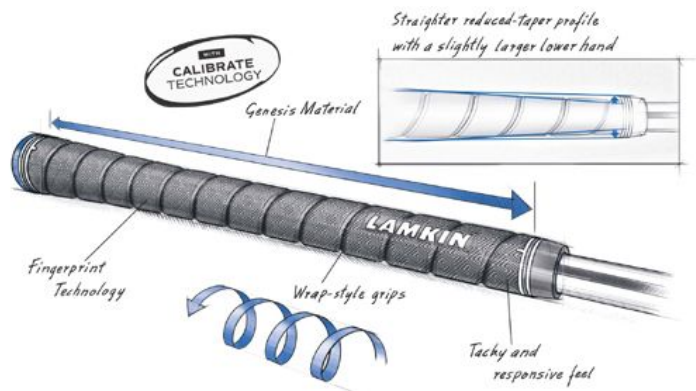

Herren Standardgriffe

Lamkin Sonar+ Wrap Calibrate Standard Golfgriff

Artikel-Nr.: LAM-101925

Markenname: Lamkin

Der Lamkin Sonar+ Wrap Calibrate Golfgriff ist ein Golfgriff in Wickeloptik für Golfer mit höheren Schwunggeschwindigkeiten, die einen Hochleistungsgriff suchen, der Ihr Spiel vom Abschlag bis zum Grün verbessert. Der Griff hat insgesamt ein geraderes Profil und verjüngt sich nach unten nicht so stark.

Die Calibrate-Technologie bietet einen ausgeprägteren und konformerem Reminder an der Hinterseite des Griffes für eine optimale Handplatzierung und Kontrolle:

Der Lamkin Sonar+ Wrap Calibrate Golfgriff hat eine leicht klebrige Oberfläche.