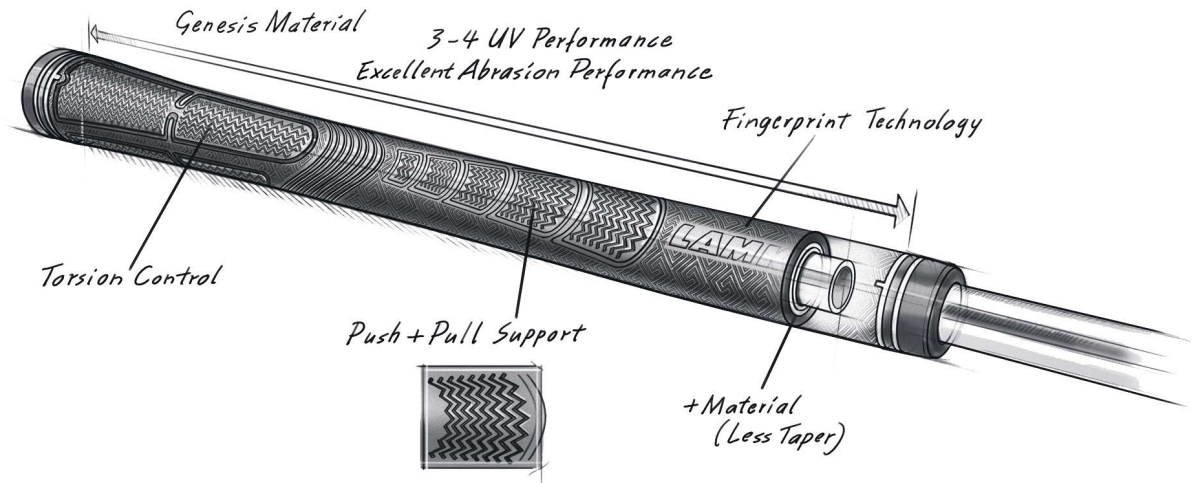

Herren Standardgriffe

Lamkin Sonar+ Standard Golfgriff

Artikel-Nr.: LAM-101902

Markenname: Lamkin

Der Lamkin Sonar+ Golfgriff ist ein High Performance Golfgriff aus Hybridmaterialien, die etwas weicher sind als bei herkömmlichen Kautschukmischungen. Der Griff hat insgesamt ein geraderes Profil und verjüngt sich nach unten nicht so stark.

Die Mikrotextur im oberen Bereich bietet mehr Torsionsstabilität und Kontrolle, der etwas dickere Griffbereich für die untere Hand fördert einen geringeren Griffdruck für mehr Konsistenz und Kontrolle.

Der Lamkin Sonar+ Golfgriff hat eine leicht klebrige

Oberfläche.

[>>> zum Produkt >>>](#)