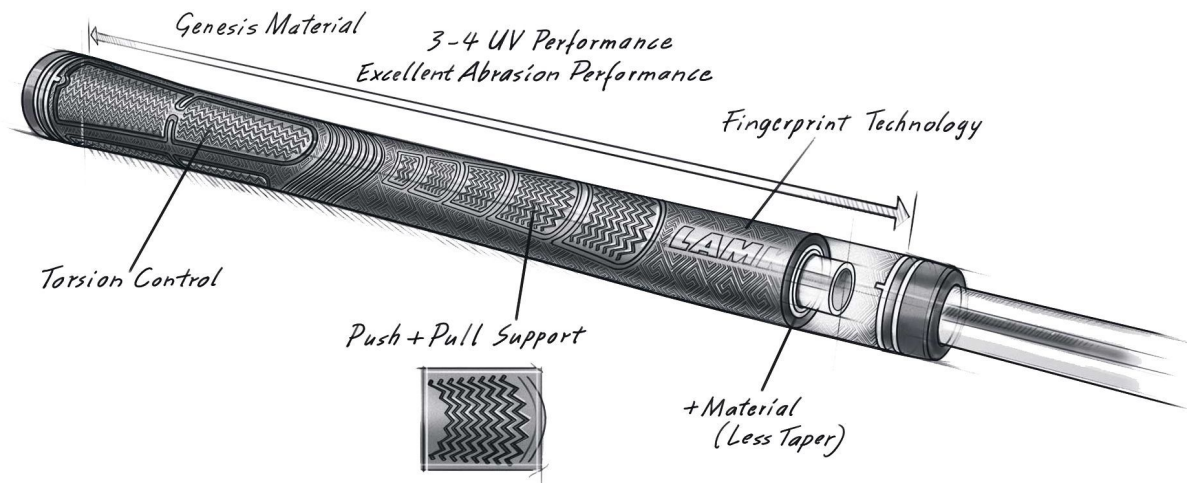

## Lamkin Sonar+ Midsize Golfgriff

Artikel-Nr.: LAM-101903

Markenname: Lamkin

Der Lamkin Sonar+ Golfgriff ist ein High Performance Golfgriff aus Hybridmaterialien, die etwas weicher sind als bei herkömmlichen Kautschukmischungen. Der Griff hat insgesamt ein geraderes Profil und verjüngt sich nach unten nicht so stark.

Die Mikrotextrur im oberen Bereich bietet mehr Torsionsstabilität und Kontrolle, der etwas dickere Griffbereich für die untere Hand fördert einen geringeren Griffdruck für mehr Konsistenz und Kontrolle.

Der Lamkin Sonar+ Golfgriff hat eine leicht klebrige

Oberfläche.

Hier in der Midsize-Version (+1/16 Inch).

[>>> zum Produkt >>>](#)