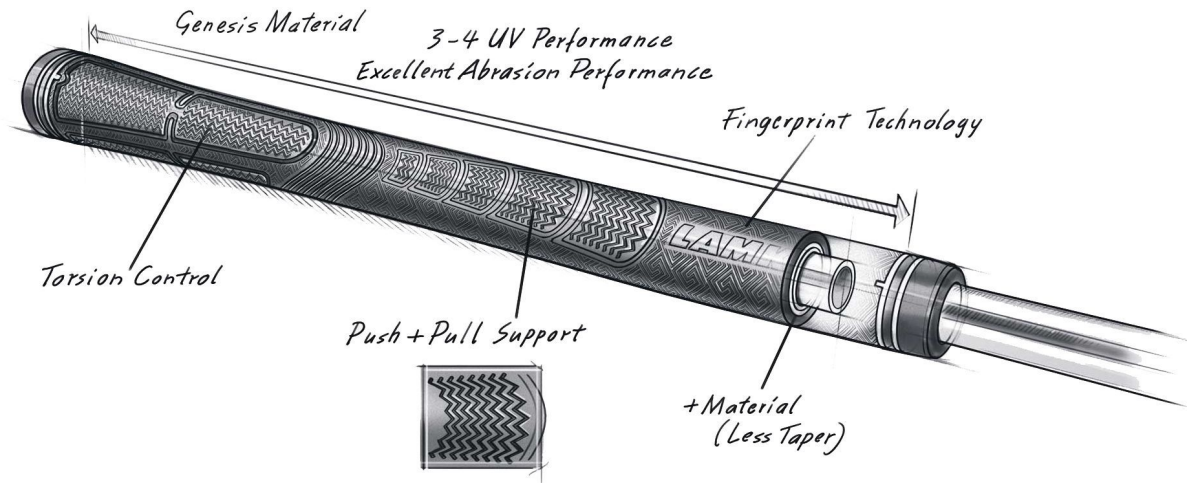

Herren Midsizegriffe

Lamkin Sonar+ Midsize Golfgriff

Artikel-Nr.: LAM-101903

Markenname: Lamkin

Der Lamkin Sonar+ Golfgriff ist ein High Performance Golfgriff aus Hybridmaterialien, die etwas weicher sind als bei herkömmlichen Kautschukmischungen. Der Griff hat insgesamt ein geraderes Profil und verjüngt sich nach unten nicht so stark.

Die Mikrotextur im oberen Bereich bietet mehr Torsionsstabilität und Kontrolle, der etwas dickere Griffbereich für die untere Hand fördert einen geringeren Griffdruck für mehr Konsistenz und Kontrolle.

Der Lamkin Sonar+ Golfgriff hat eine leicht klebrige

Oberfläche.

Hier in der Midsize-Version (+1/16 Inch).

[>>> zum Produkt >>>](#)