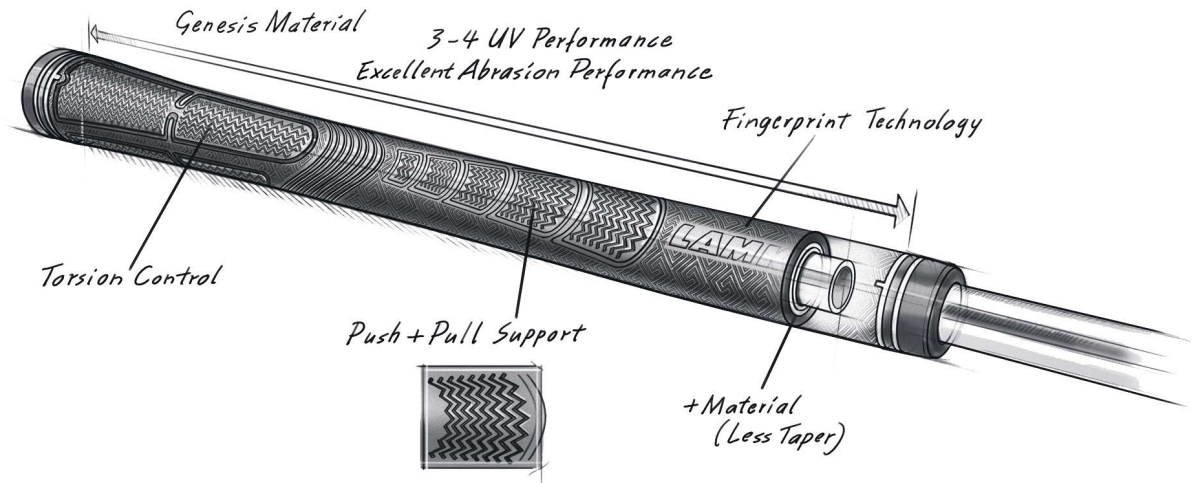

## Lamkin Sonar+ Ladies Golfgriff

Artikel-Nr.: LAM-101901

Markenname: Lamkin

Der Lamkin Sonar+ Golfgriff ist ein High Performance Golfgriff aus Hybridmaterialien, die etwas weicher sind als bei herkömmlichen Kautschukmischungen. Der Griff hat insgesamt ein geraderes Profil und verjüngt sich nach unten nicht so stark.

Die Mikrotextur im oberen Bereich bietet mehr Torsionsstabilität und Kontrolle, der etwas dickere Griffbereich für die untere Hand fördert einen geringeren Griffdruck für mehr Konsistenz und Kontrolle.

Der Lamkin Sonar+ Golfgriff hat eine leicht klebrige

Oberfläche.

Hier in der Ladies/Undersize-Version (-1/16 Inch).

[>>> zum Produkt >>>](#)