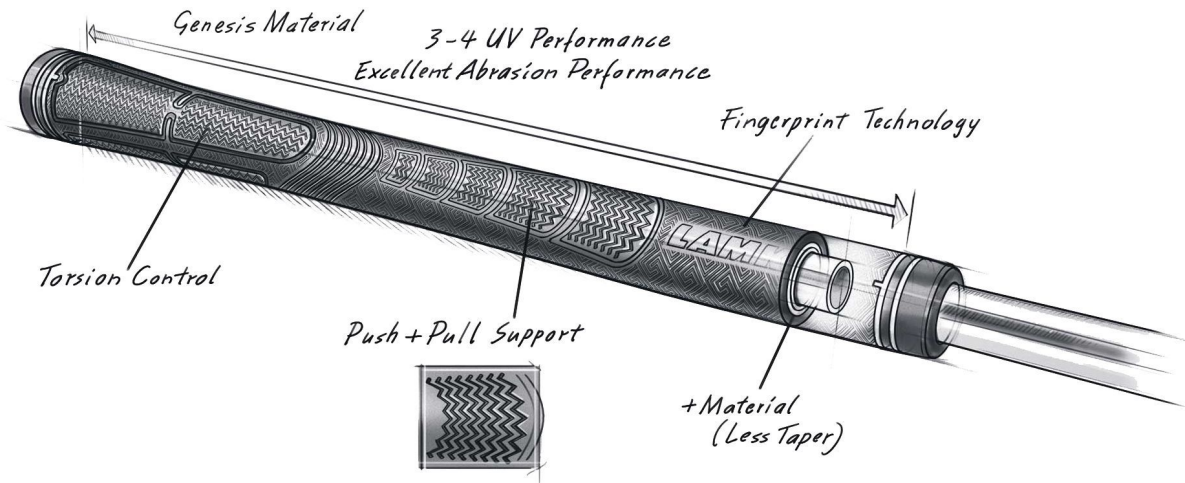

Herren Standardgriffe

Lamkin Sonar+ Hero Blue Standard Golfgriff

Artikel-Nr.: LAM-101955

Markenname: Lamkin

Der Lamkin Sonar+ Golfgriff ist ein High Performance Golfgriff aus Hybridmaterialien, die etwas weicher sind als bei herkömmlichen Kautschukmischungen. Der Griff hat insgesamt ein geraderes Profil und verjüngt sich nach unten nicht so stark.

Die Mikrotextur im oberen Bereich bietet mehr Torsionsstabilität und Kontrolle, der etwas dickere Griffbereich für die untere Hand fördert einen geringeren Griffdruck für mehr Konsistenz und Kontrolle.

Der Lamkin Sonar+ Golfgriff hat eine leicht klebrige

Oberfläche.

[>>> zum Produkt >>>](#)