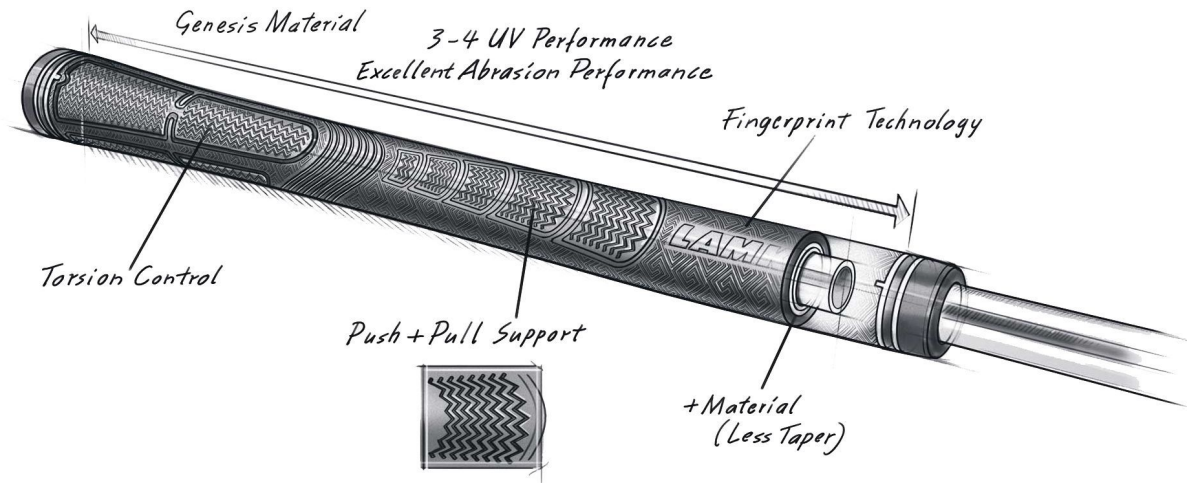

Herren Midsizegriffe

Lamkin Sonar+ Hero Blue Midsize Golfgriff

Artikel-Nr.: LAM-101958

Markenname: Lamkin

Der Lamkin Sonar+ Golfgriff ist ein High Performance Golfgriff aus Hybridmaterialien, die etwas weicher sind als bei herkömmlichen Kautschukmischungen. Der Griff hat insgesamt ein geraderes Profil und verjüngt sich nach unten nicht so stark.

Die Mikrotextur im oberen Bereich bietet mehr Torsionsstabilität und Kontrolle, der etwas dickere Griffbereich für die untere Hand fördert einen geringeren Griffdruck für mehr Konsistenz und Kontrolle.

Der Lamkin Sonar+ Golfgriff hat eine leicht klebrige

Oberfläche.

Hier in der Midsize-Version (+1/16 Inch).

[>>> zum Produkt >>>](#)