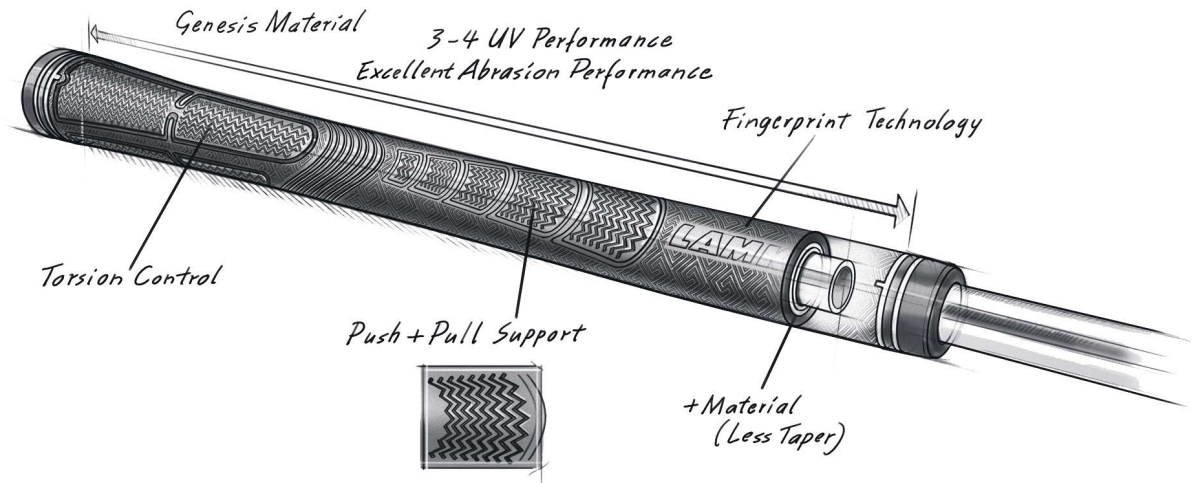

Herren Midsizegriffe

Lamkin Sonar+ Hero Blue Midsize Golfgriff

Artikel-Nr.: LAM-101958

Markenname: Lamkin

Der Lamkin Sonar+ Golfgriff ist ein High Performance Golfgriff aus Hybridmaterialien, die etwas weicher sind als bei herkömmlichen Kautschukmischungen. Der Griff hat insgesamt ein geraderes Profil und verjüngt sich nach unten nicht so stark.

Die Mikrotextur im oberen Bereich bietet mehr Torsionsstabilität und Kontrolle, der etwas dickere Griffbereich für die untere Hand fördert einen geringeren Griffdruck für mehr Konsistenz und Kontrolle.

Der Lamkin Sonar+ Golfgriff hat eine leicht klebrige

Oberfläche.

Hier in der Midsize-Version (+1/16 Inch).

[>>> zum Produkt >>>](#)