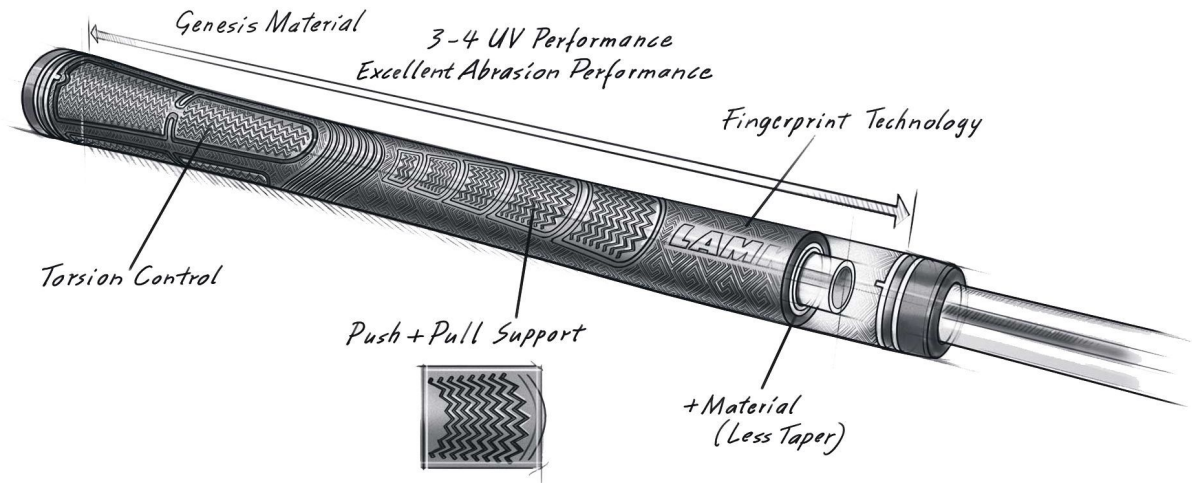

## Lamkin Sonar+ Hero Blue Standard Golfgriff

Artikel-Nr.: LAM-101955

Markenname: Lamkin

Der Lamkin Sonar+ Golfgriff ist ein High Performance Golfgriff aus Hybridmaterialien, die etwas weicher sind als bei herkömmlichen Kautschukmischungen. Der Griff hat insgesamt ein geraderes Profil und verjüngt sich nach unten nicht so stark.

Die Mikrotextrur im oberen Bereich bietet mehr Torsionsstabilität und Kontrolle, der etwas dickere Griffbereich für die untere Hand fördert einen geringeren Griffdruck für mehr Konsistenz und Kontrolle.

Der Lamkin Sonar+ Golfgriff hat eine leicht klebrige

Oberfläche.

[>>> zum Produkt >>>](#)