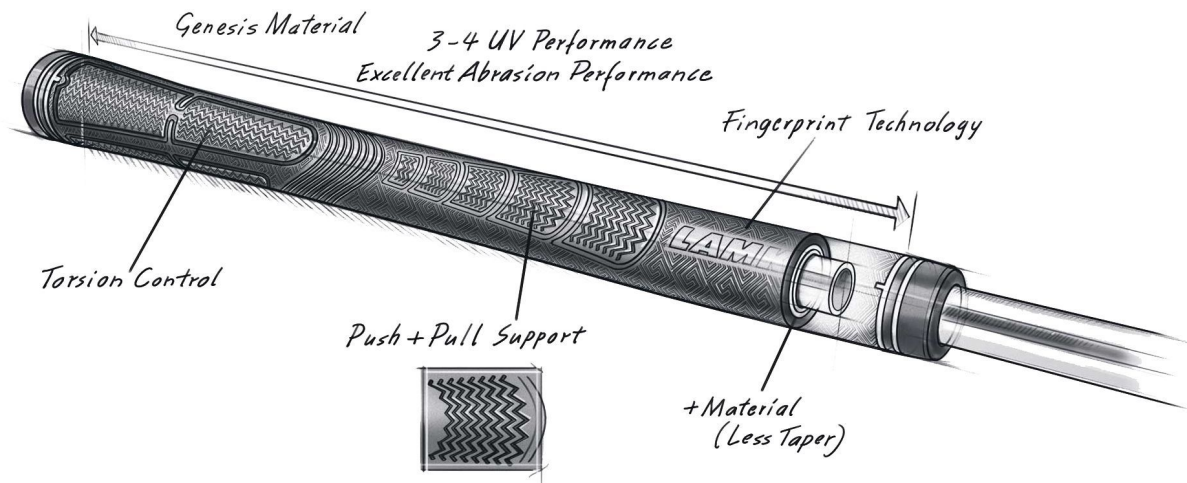

## Lamkin Sonar+ Standard Golfgriff

Artikel-Nr.: LAM-101902

Markenname: Lamkin

Der Lamkin Sonar+ Golfgriff ist ein High Performance Golfgriff aus Hybridmaterialien, die etwas weicher sind als bei herkömmlichen Kautschukmischungen. Der Griff hat insgesamt ein geraderes Profil und verjüngt sich nach unten nicht so stark.

Die Mikrotextur im oberen Bereich bietet mehr Torsionsstabilität und Kontrolle, der etwas dickere Griffbereich für die untere Hand fördert einen geringeren Griffdruck für mehr Konsistenz und Kontrolle.

Der Lamkin Sonar+ Golfgriff hat eine leicht klebrige

Oberfläche.

[>>> zum Produkt >>>](#)