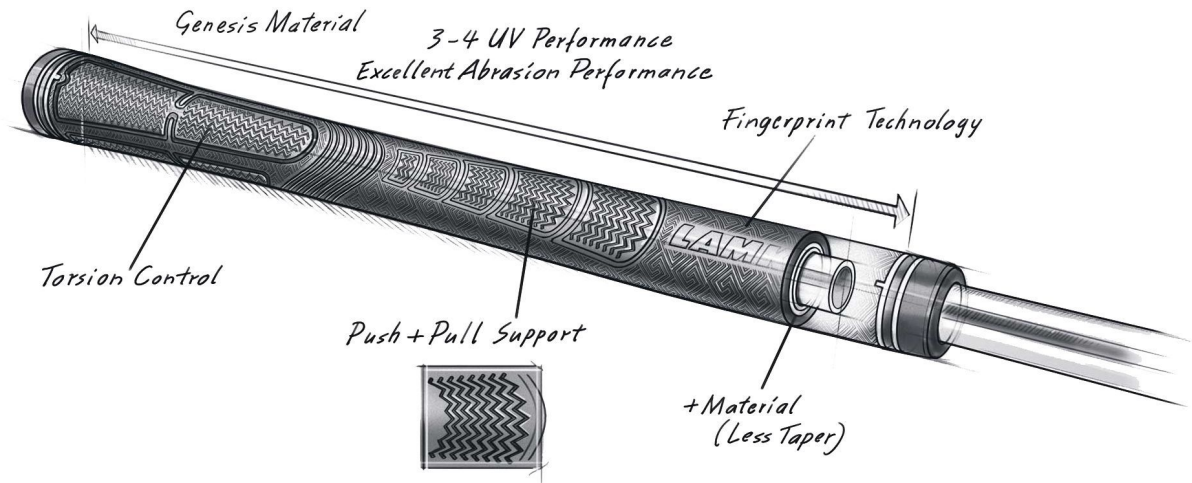

Herren Midsizegriffe

Lamkin Sonar+ Black Midsize Golfgriff

Artikel-Nr.: LAM-101952

Markenname: Lamkin

Der Lamkin Sonar+ Golfgriff ist ein High Performance Golfgriff aus Hybridmaterialien, die etwas weicher sind als bei herkömmlichen Kautschukmischungen. Der Griff hat insgesamt ein geraderes Profil und verjüngt sich nach unten nicht so stark.

Die Mikrotextur im oberen Bereich bietet mehr Torsionsstabilität und Kontrolle, der etwas dickere Griffbereich für die untere Hand fördert einen geringeren Griffdruck für mehr Konsistenz und Kontrolle.

Der Lamkin Sonar+ Golfgriff hat eine leicht klebrige

Oberfläche.

Hier in der Midsize-Version (+1/16 Inch).

[>>> zum Produkt >>>](#)