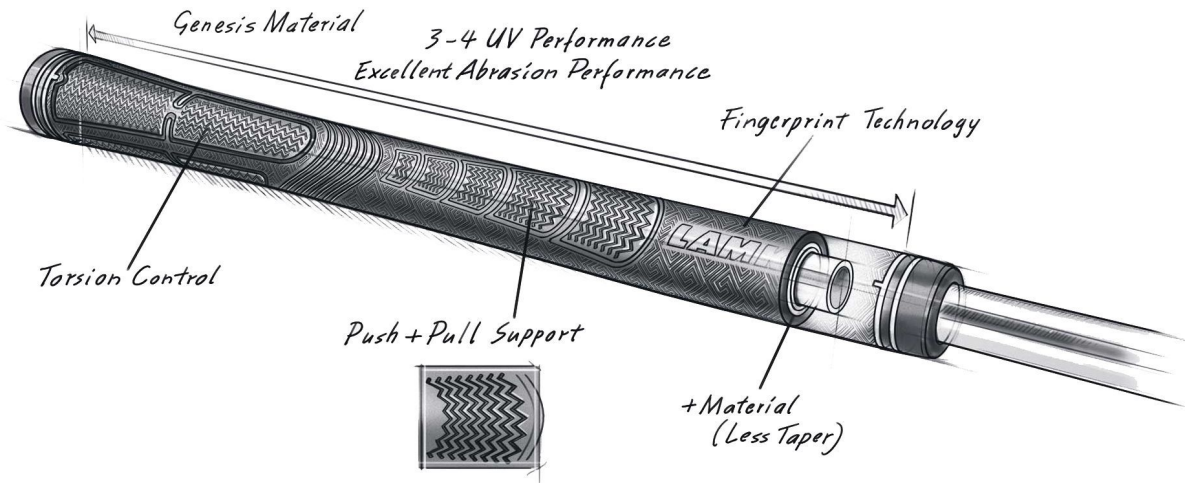

## Lamkin Sonar+ Black Midsize Golfgriff

Artikel-Nr.: LAM-101952

Markenname: Lamkin

Der Lamkin Sonar+ Golfgriff ist ein High Performance Golfgriff aus Hybridmaterialien, die etwas weicher sind als bei herkömmlichen Kautschukmischungen. Der Griff hat insgesamt ein geraderes Profil und verjüngt sich nach unten nicht so stark.

Die Mikrotextur im oberen Bereich bietet mehr Torsionsstabilität und Kontrolle, der etwas dickere Griffbereich für die untere Hand fördert einen geringeren Griffdruck für mehr Konsistenz und Kontrolle.

Der Lamkin Sonar+ Golfgriff hat eine leicht klebrige

Oberfläche.

Hier in der Midsize-Version (+1/16 Inch).

[>>> zum Produkt >>>](#)