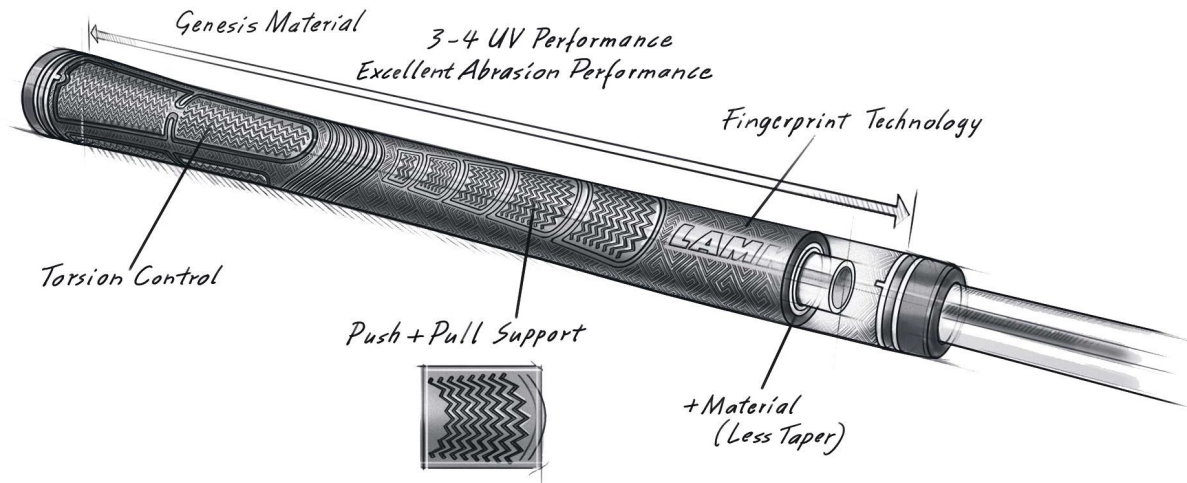

Herren Jumbogriffe

Lamkin Sonar+ Black Jumbo Golfgriff

Artikel-Nr.: LAM-101953

Markenname: Lamkin

Der Lamkin Sonar+ Golfgriff ist ein High Performance Golfgriff aus Hybridmaterialien, die etwas weicher sind als bei herkömmlichen Kautschukmischungen. Der Griff hat insgesamt ein geraderes Profil und verjüngt sich nach unten nicht so stark.

Die Mikrotextrur im oberen Bereich bietet mehr Torsionsstabilität und Kontrolle, der etwas dickere Griffbereich für die untere Hand fördert einen geringeren Griffdruck für mehr Konsistenz und Kontrolle.

Der Lamkin Sonar+ Golfgriff hat eine leicht klebrige

Oberfläche.

Hier in der Jumbo-Version (+1/8 Inch).

[>>> zum Produkt >>>](#)