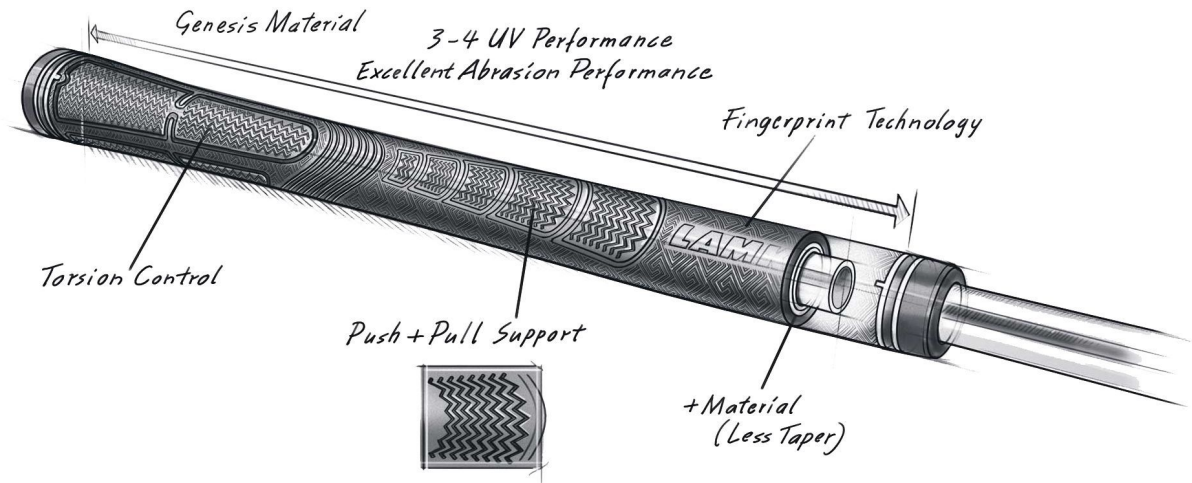

Herren Standardgriffe

Lamkin Sonar+ Black Standard Golfgriff

Artikel-Nr.: LAM-101951

Markenname: Lamkin

Der Lamkin Sonar+ Golfgriff ist ein High Performance Golfgriff aus Hybridmaterialien, die etwas weicher sind als bei herkömmlichen Kautschukmischungen. Der Griff hat insgesamt ein geraderes Profil und verjüngt sich nach unten nicht so stark.

Die Mikrotextrur im oberen Bereich bietet mehr Torsionsstabilität und Kontrolle, der etwas dickere Griffbereich für die untere Hand fördert einen geringeren Griffdruck für mehr Konsistenz und Kontrolle.

Der Lamkin Sonar+ Golfgriff hat eine leicht klebrige

Oberfläche.

[>>> zum Produkt >>>](#)