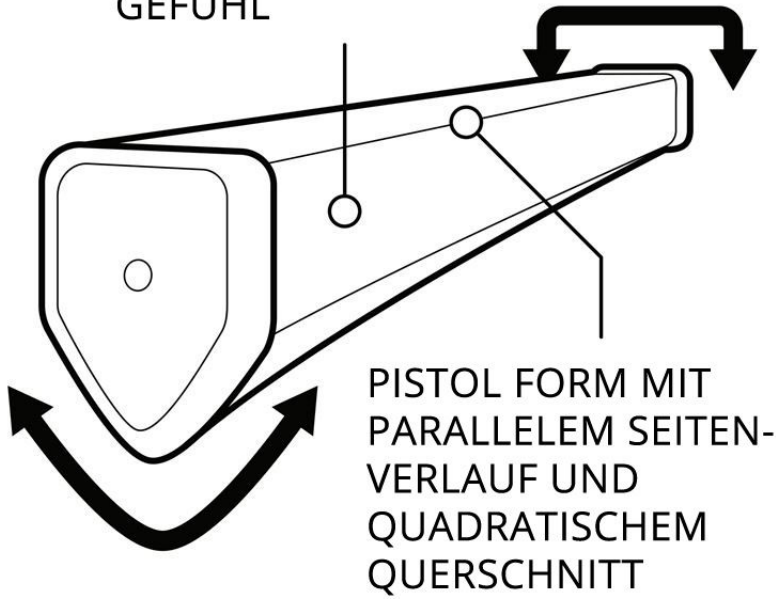

POLYURETHAN-OBERFLÄCHE
FÜR EIN WEICHES TRAKTIONS-
GEFÜHL

[>>> zum Produkt >>>](#)