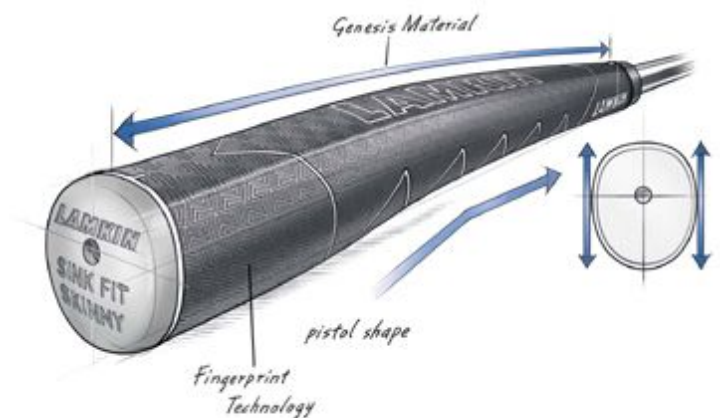

Puttergriffe

Lamkin SINK FIT Skinny Pistol Golf Putter Griff, schwarz/silber

Artikel-Nr.: LAM-101492

Markenname: Lamkin

Die SINK FIT Puttergriff Serie kommt in einem einzigartigen ergonomischem Design daher, für mehr Kontrolle und Konstanz in den Putts. Lamkin's Fingerprint-Technologie verbindet ein komfortables und sicheres Schlaggefühl mit einer idealen Griffigkeit.

Der Lamkin SINK FIT Skinny Pistol Putter Griff hat die klassische, sich nach unten verjüngende Pistolform.

[>>> zum Produkt >>>](#)