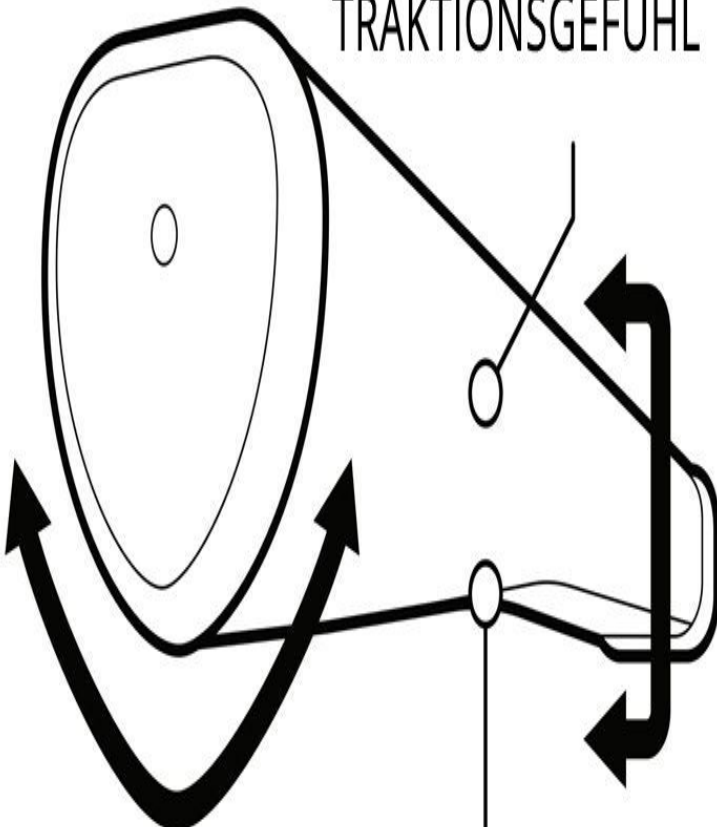

POLYURETHAN-OBER- FLÄCHE FÜR EIN WEICHES TRAKTIONSGEFÜHL