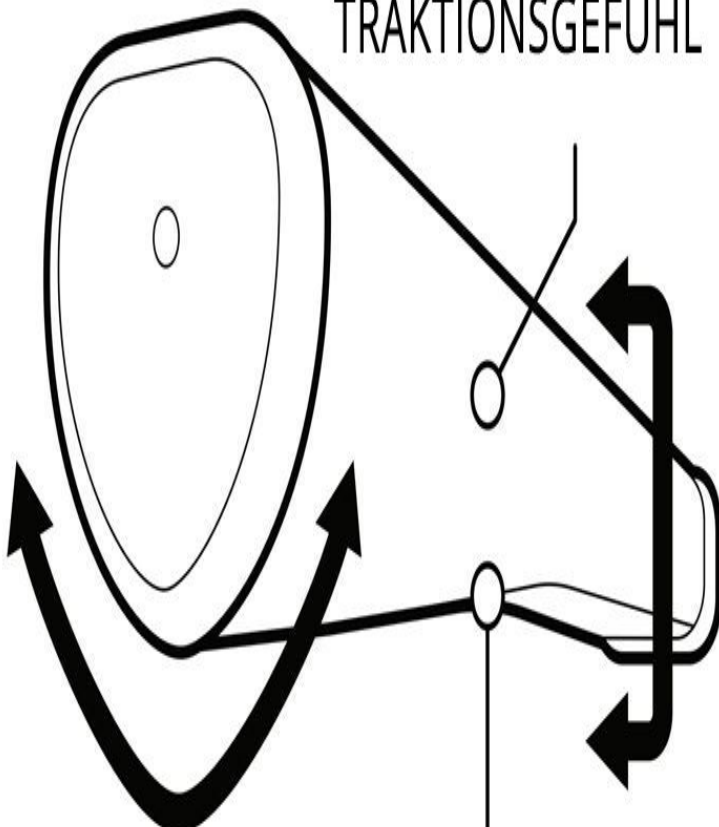

POLYURETHAN-OBER- FLÄCHE FÜR EIN WEICHES TRAKTIONSGEFÜHL