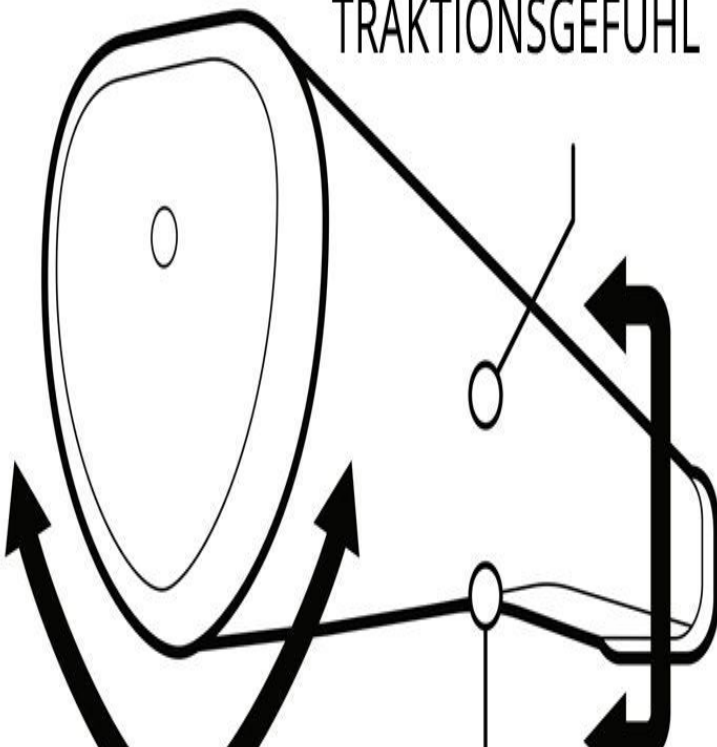

POLYURETHAN-OBER- FLÄCHE FÜR EIN WEICHES TRAKTIONSGEFÜHL