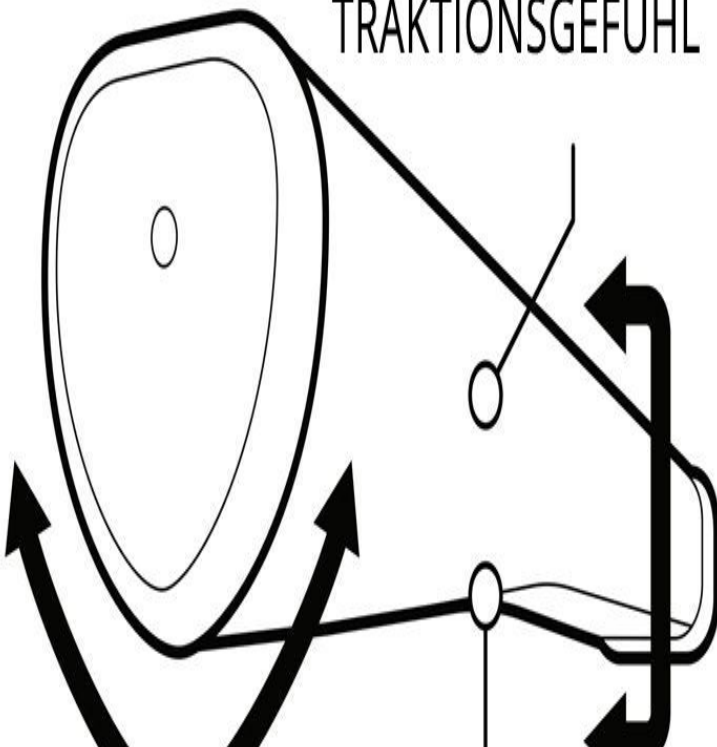

Puttergriffe

Lamkin SINKFIT Straight Pistol Golf Putter Griff

Artikel-Nr.: LAM-101823

Markenname: Lamkin

Die SINKFIT PU-Reihe von Lamkin nutzt die Vorteile von leichtem Polyurethan in Kombination mit der Fingerprint-Technologie, um durchweg maximale Spielbarkeit und Leistung zu bieten.

Mit [vier verschiedenen Modellen](#) gibt es für jeden Puttstil und für jede bevorzugte Griff-Form für jeden Golfer den passenden Puttergriff. Die Fingerprint-Polyurethan-Hülle der SINKFIT PU-Reihe bietet überlegene Traktion mit einem weichen Gefühl in der Hand.

SINKFIT PU PISTOL

Der SINKFIT Pistol Puttergriff kommt in klassischer mittelgroßer Pistol-Form, der sich nach unten verjüngt und so die richtige Handplatzierung und einen geraden Putt fördert.

POLYURETHAN-OBER- FLÄCHE FÜR EIN WEICHES TRAKTIONSGEFÜHL