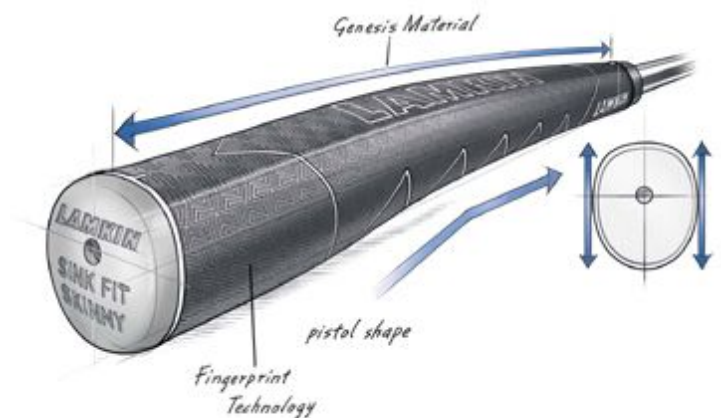

## Lamkin SINK FIT Skinny Pistol Golf Putter Griff, schwarz/silber

Artikel-Nr.: LAM-101492

Markenname: Lamkin

Die SINK FIT Puttergriff Serie kommt in einem einzigartigen ergonomischem Design daher, für mehr Kontrolle und Konstanz in den Putts. Lamkin's Fingerprint-Technologie verbindet ein komfortables und sicheres Schlaggefühl mit einer idealen Griffigkeit.

Der Lamkin SINK FIT Skinny Pistol Putter Griff hat die klassische, sich nach unten verjüngende Pistolform.

[>>> zum Produkt >>>](#)