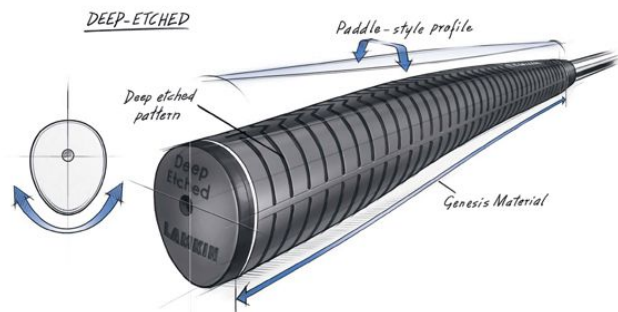

Puttergriffe

Lamkin Deep Etched SINKFIT Midsize Pistol Golf Putter Griff

Markenname: Lamkin

Die Deep Etched SINKFIT Puttergriffe von Lamkin werden aus dem komfortabel zu spielenden

Genesis Gummi-Material hergestellt.
Die Midsize Griffe mit Fingerprint Technologie

haben ein ausgeprägtes Pistol Profil und eine flache Front.

Die tiefe, quer verlaufende Griffstruktur des Lamkin Deep Etched Puttergriffes vermittelt ein festes und sicheres Griffgefühl.

[>>> zum Produkt >>>](#)