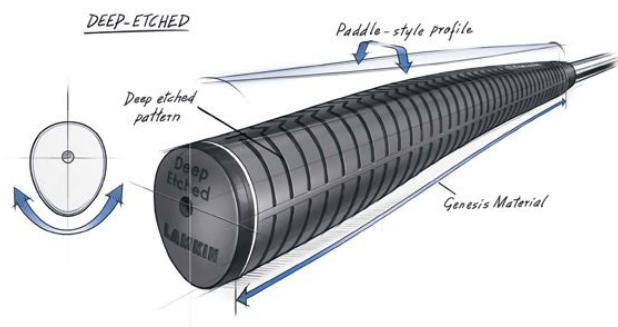

## Lamkin Deep Etched SINKFIT Midsize Pistol Golf Putter Griff, navy

Artikel-Nr.: LAM-101549

Markenname: Lamkin

Die Deep Etched SINKFIT Puttergriffe von Lamkin

werden aus dem komfortabel zu spielenden

Genesis Gummi-Material hergestellt.

Die Midsize Griffe mit Fingerprint Technologie

haben ein ausgeprägtes Pistol Profil und eine flache

Front.

Die tiefe, quer verlaufende Griffstruktur des Lamkin Deep Etched Puttergriffes vermittelt ein festes und sicheres Griffgefühl.