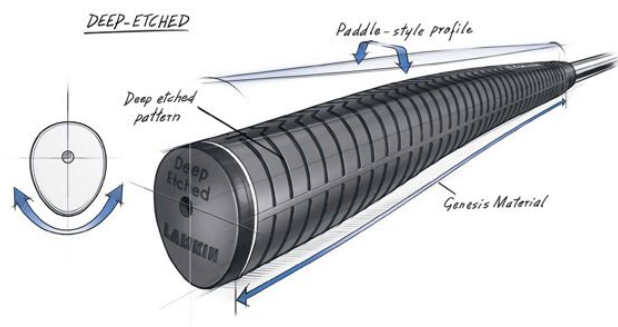

## Lamkin Deep Etched SINKFIT Midsize Pistol Golf Putter Griff, grün

Artikel-Nr.: LAM-101550

Markenname: Lamkin

Die Deep Etched SINKFIT Puttergriffe von Lamkin

werden aus dem komfortabel zu spielenden

Genesis Gummi-Material hergestellt.

Die Midsize Griffe mit Fingerprint Technologie

haben ein ausgeprägtes Pistol Profil und eine flache

Front.

Die tiefe, quer verlaufende Griffstruktur des Lamkin Deep Etched Puttergriffes vermittelt ein festes und sicheres Griffgefühl.