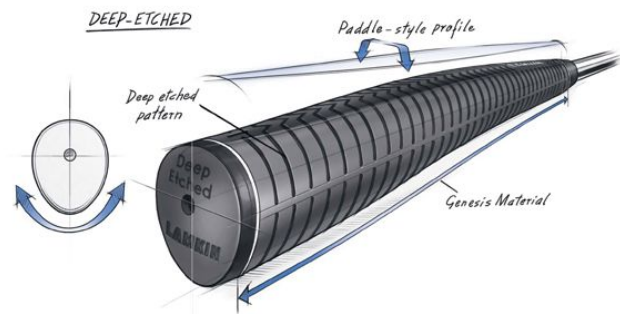

Puttergriffe

Lamkin Deep Etched Paddle Putter Griff

Artikel-Nr.: LAM-101401B

Markenname: Lamkin

Die tiefe, quer verlaufende Griffstruktur vermittelt ein festes und sicheres Griffgefühl.

[>>> zum Produkt >>>](#)