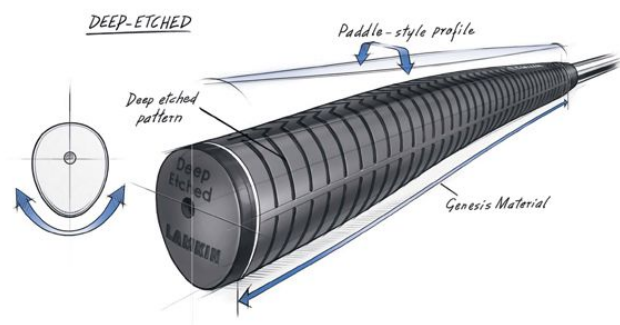

Puttergriffe

Lamkin Deep Etched Paddle Putter Golf Griff, rot

Artikel-Nr.: LAM-101462

Markenname: Lamkin

Die tiefe, quer verlaufende Griffstruktur des Lamkin Deep Etched Puttergriffes vermittelt ein festes und sicheres Griffgefühl.