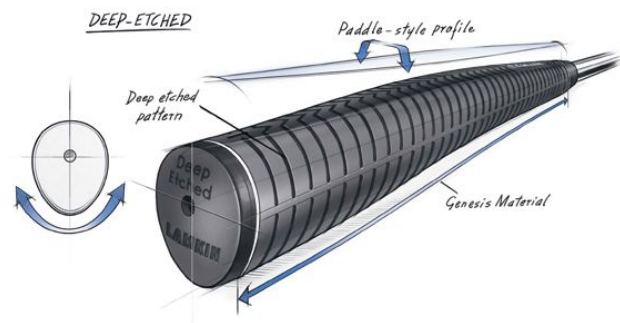

Puttergriffe

## Lamkin Deep Etched Paddle Putter Golf Griff, rot

Artikel-Nr.: LAM-101462

Markenname: Lamkin

Die tiefe, quer verlaufende Griffstruktur des Lamkin Deep Etched Puttergriffes vermittelt ein festes und sicheres Griffgefühl.