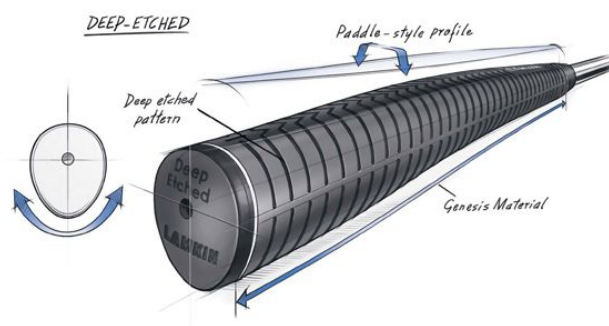

Puttergriffe

Lamkin Deep Etched Paddle Putter Golf Griff

Markenname: Lamkin

Die tiefe, quer verlaufende Griffstruktur des Lamkin Deep Etched Puttergriffes vermittelt ein festes und sicheres Griffgefühl.

[>>> zum Produkt >>>](#)