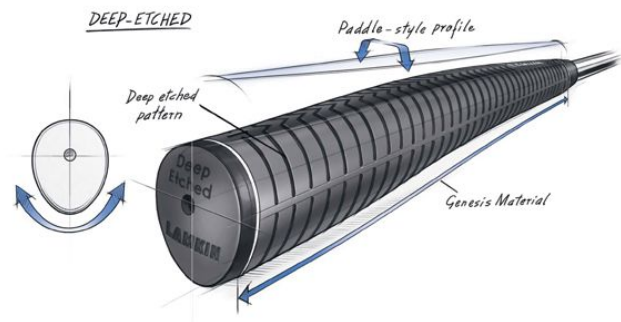

Puttergriffe

## Lamkin Deep Etched Paddle Putter Golf Griff

Markenname: Lamkin

Die tiefe, quer verlaufende Griffstruktur des Lamkin Deep Etched Puttergriffes vermittelt ein festes und sicheres Griffgefühl.

[>>> zum Produkt >>>](#)