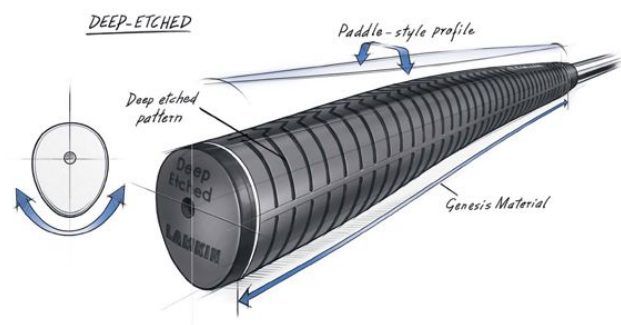

Puttergriffe

Lamkin Deep Etched Paddle Putter Golf Griff, blau

Artikel-Nr.: LAM-101463

Markenname: Lamkin

Die tiefe, quer verlaufende Griffstruktur des Lamkin Deep Etched Puttergriffes vermittelt ein festes und sicheres Griffgefühl.