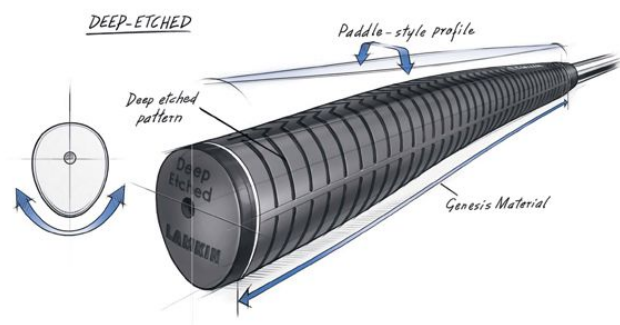

Puttergriffe

Lamkin Deep Etched Paddle Putter Golf Griff, blau

Artikel-Nr.: LAM-101463

Markenname: Lamkin

Die tiefe, quer verlaufende Griffstruktur des Lamkin Deep Etched Puttergriffes vermittelt ein festes und sicheres Griffgefühl.