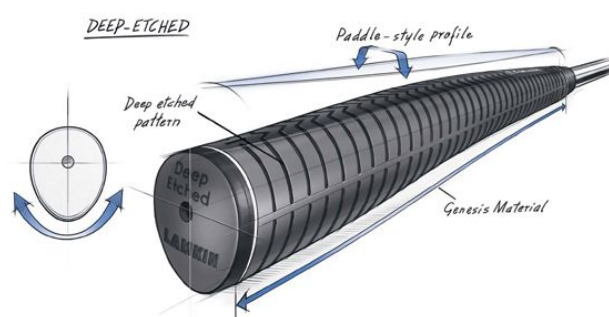

Puttergriffe

Lamkin Deep Etched Paddle Putter Golf Griff

Markenname: Lamkin

Die tiefe, quer verlaufende Griffstruktur des Lamkin Deep Etched Puttergriffes vermittelt ein festes und sicheres Griffgefühl.

[>>> zum Produkt >>>](#)