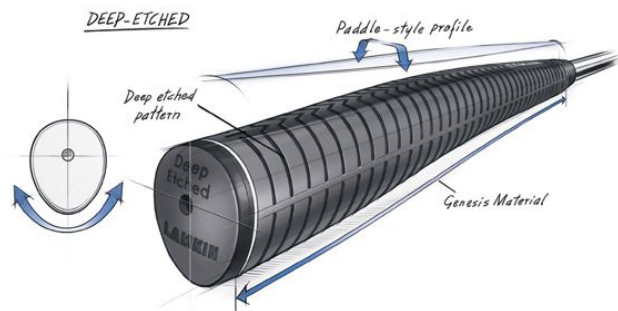

Puttergriffe

Lamkin Deep Etched Full Cord Paddle Putter Golf Griff

Artikel-Nr.: LAM-101407

Markenname: Lamkin

Die tiefe, quer verlaufende Griffstruktur des Lamkin Deep Etched Puttergriffes vermittelt ein festes und sicheres Griffgefühl. Das Full Cord Material gibt zusätzlichen Halt bei allen Wetterlagen.