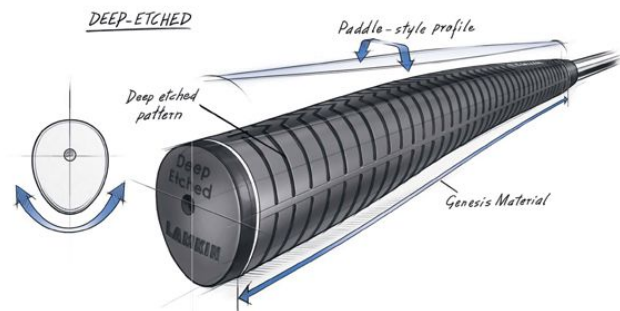

Puttergriffe

Lamkin Deep Etched Full Cord Paddle Putter Golf Griff

Artikel-Nr.: LAM-101407

Markenname: Lamkin

Die tiefe, quer verlaufende Griffstruktur des Lamkin Deep Etched Puttergriffes vermittelt ein festes und sicheres Griffgefühl. Das Full Cord Material gibt zusätzlichen Halt bei allen Wetterlagen.