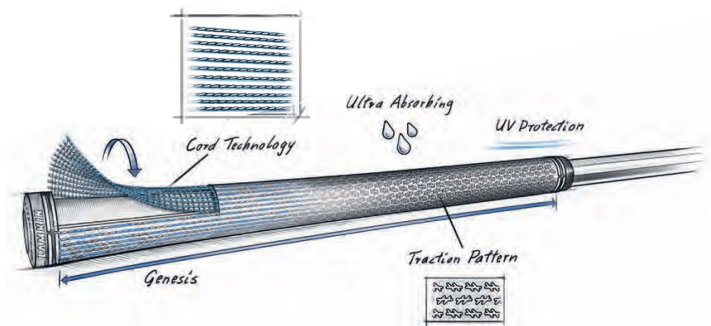

Herren Standardgriffe

Lamkin Crossline 360 Genesis Full Cord Standard Golfgriff

Artikel-Nr.: LAM-101392

Markenname: Lamkin

Der Lamkin Crossline 360 Genesis Full Cord ist der optimale Griff für Driver oder Fairwayhölzer mit Wechselschaftsystem.

Ein Griff ohne Logo oder Reminder und somit in alle Richtungen universell verwendbar.

Die beliebte Crossline-Struktur wurde mit dem neuartigen Genesis-Material ergänzt und für noch mehr Haltbarkeit mit einem Full-Cord Layer überzogen.