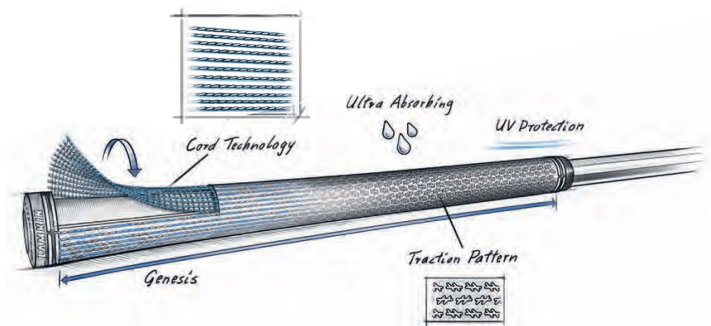

## Lamkin Crossline 360 Genesis Full Cord Standard Golfgriff

Artikel-Nr.: LAM-101392

Markenname: Lamkin

Der Lamkin Crossline 360 Genesis Full Cord ist der optimale Griff für Driver oder Fairwayhölzer mit Wechselschaftsystem.

Ein Griff ohne Logo oder Reminder und somit in alle Richtungen universell verwendbar.

Die beliebte Crossline-Struktur wurde mit dem neuartigen Genesis-Material ergänzt und für noch mehr Haltbarkeit mit einem Full-Cord Layer überzogen.