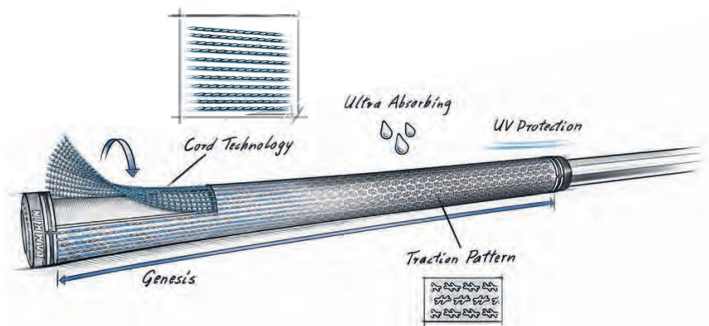

## Lamkin Crossline 360 Genesis Full Cord Midsize Golfgriff

Artikel-Nr.: LAM-101398

Markenname: Lamkin

Der Lamkin Crossline 360 Genesis Full Cord ist der optimale Griff für Driver oder Fairwayhölzer mit Wechselschaftsystem.

Ein Griff ohne Logo oder Reminder und somit in alle Richtungen universell verwendbar.

Die beliebte Crossline-Struktur wurde mit dem neuartigen Genesis-Material ergänzt und für noch mehr Haltbarkeit mit einem Full-Cord Layer überzogen.

Hier in der Midsize-Version (+1/16 Inch).

[>>> zum Produkt >>>](#)