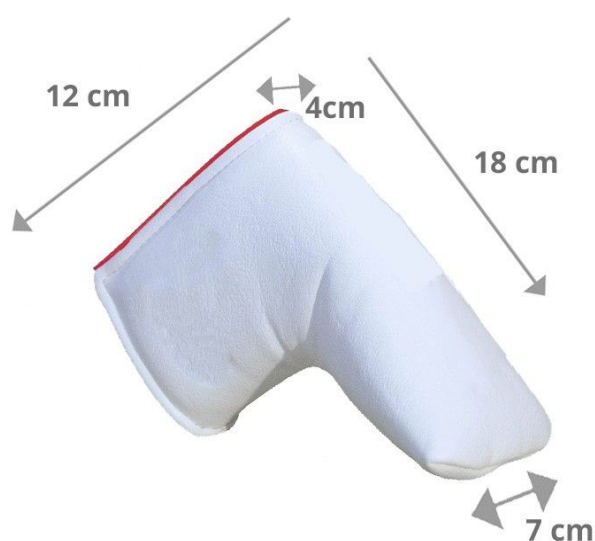

## KraveGolf Stacked Smiley Originals Blade Puttercover, schwarz/weiß

Artikel-Nr.: FEN-SYSB-BW

Markenname: KraveGolf

### KraveGolf™ - Enter the Kingdom of Krave

Edle Schlägerhaube aus Premium-Lederimitat handgefertigt in UK

passt auf die meisten Blade Putter  
Maße ca. (L)18cm x (H)12cm x (B vorne)7cm x (T hinten)4cm

- aus Premium-Lederimitat
- Innenfutter aus schwarzem Fleece
- UV-beständig
- Magnetverschluß
- Smiley Originals (stacked)