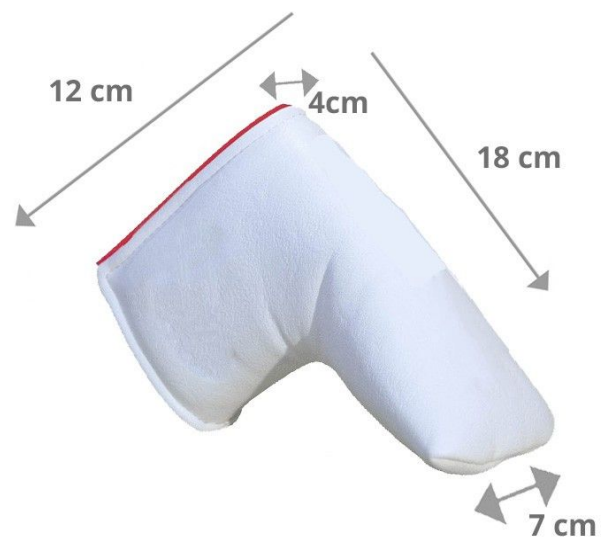

Headcover/Puttercover

KraveGolf Stacked Smiley Originals Blade Puttercover

Markenname: KraveGolf

KraveGolf™ - Enter the Kingdom of Krave

Edle Schlägerhaube aus Premium-Lederimitat handgefertigt in UK

passt auf die meisten Blade Putter
Maße ca. (L)18cm x (H)12cm x (B vorne)7cm x (T hinten)4cm

- aus Premium-Lederimitat
- Innenfutter aus schwarzem Fleece
- UV-beständig
- Magnetverschluß
- Smiley Originals (stacked)

Passende Cover für Driver, Fairwayhölzer und Hybriden sind separat erhältlich.