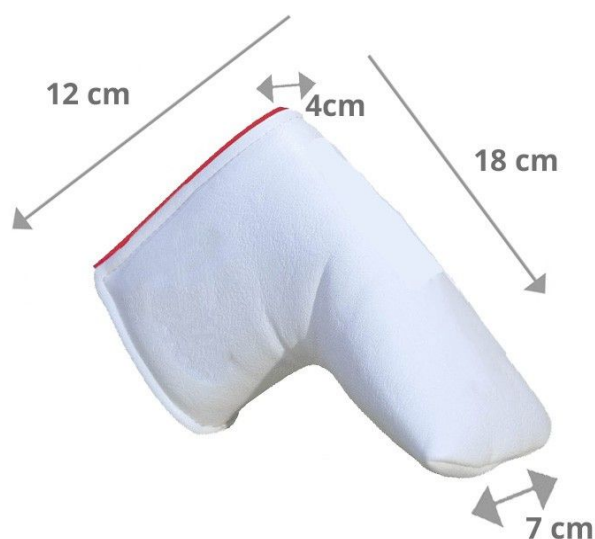

- aus Premium-Lederimitat
- Innenfutter aus schwarzem Fleece
- UV-beständig
- Magnetverschluß
- Classicom Comic Book

Passende Cover für Driver und Mallet-Putter sind separat erhältlich.