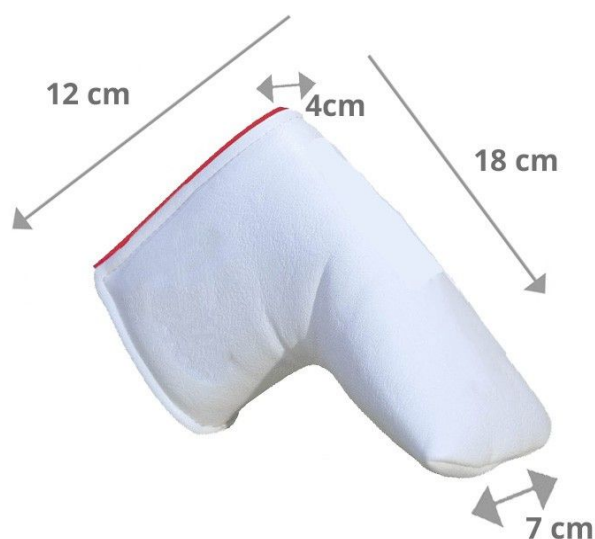

## KraveGolf Classicom Comic Book Blade Puttercover

Artikel-Nr.: FEN-KRCBB

Markenname: KraveGolf

### KraveGolf™ - Enter the Kingdom of Krave

Cooler Schlägerhaube im Comic Style aus Premium-Lederimitat handgefertigt in UK

passt auf die meisten Blade Putter  
Maße ca. (L)18cm x (H)12cm x (B vorne)7cm x (T hinten)4cm

- aus Premium-Lederimitat
- Innenfutter aus schwarzem Fleece
- UV-beständig
- Magnetverschluß
- Classicom Comic Book

*Passende Cover für Driver und Mallet-Putter sind separat erhältlich.*

 [golfmeile.de](https://www.golfmeile.de)  
 [service@golfmeile.de](mailto:service@golfmeile.de)