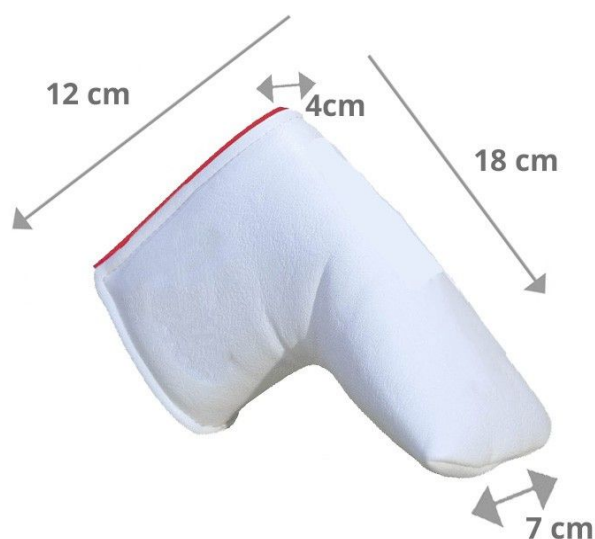

Headcover/Puttercover

KraveGolf Classic Smiley Originals Blade Puttercover, schwarz/weiß

Artikel-Nr.: FEN-SYCB-B

Markenname: KraveGolf

KraveGolf™ - Enter the Kingdom of Krave

Edle Schlägerhaube aus Premium-Lederimitat handgefertigt in UK

passt auf die meisten Blade Putter
Maße ca. (L)18cm x (H)12cm x (B vorne)7cm x (T hinten)4cm

- aus Premium-Lederimitat
- Innenfutter aus schwarzem Fleece
- UV-beständig
- Magnetverschluß
- Smiley Originals (classic)