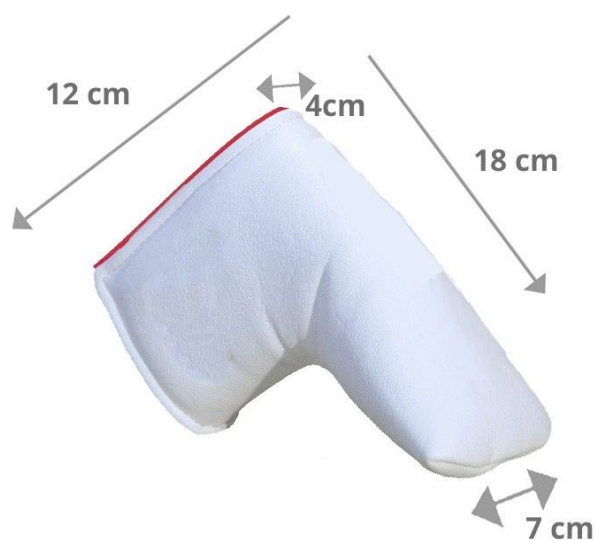

Headcover/Puttercover

### KraveGolf™ - Enter the Kingdom of Krave

Edle Schlägerhaube aus Premium-Lederimitat handgefertigt in UK

passt auf die meisten Blade Putter  
Maße ca. (L)18cm x (H)12cm x (B vorne)7cm x (T hinten)4cm

- aus Premium-Lederimitat
- Innenfutter aus schwarzem Fleece
- UV-beständig
- Magnetverschluß
- Smiley Originals (classic)