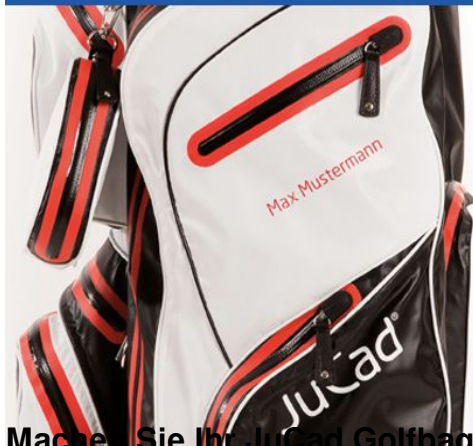

Cartbags

JuCad Golf Cartbag Manager Plus wasserabweisend, dunkelblau/weiß

Artikel-Nr.: JUC-JBMP-BW

Markenname: JuCad

JuCad Manager Plus: Wasserabweisender Alleskönner

Das JuCad Bag Manager Plus zeichnet sich durch zahlreiche praktische Funktionen aus, die das Golferleben leichter machen. Wasserabweisendes, hochwertiges Gewebe in Lederoptik und wasserdichte Reißverschlüsse machen das Bag absolut pflegeleicht und robust. Durch die Einteilung mit 14-facher Schlägerkopfführung ist jedes Eisen fixiert und immer griffbereit – klappernde Schläger gehören der Vergangenheit an und die separate Oversize-Putterröhre garantiert einen schnellen Zugriff. In den geräumigen Außentaschen findet die komplette Ausrüstung genügend Platz. Weitere Extras wie das Fach für den JuCad Powerpack sowie das großzügige Kühlfach machen dieses Bag zum Alleskönner. Das perfekte Bag für jedes Spiel,

bei jedem Wetter.

- 9 Inch (22,9cm) Bag
- wasserabweisendes Gewebe und High-End Reißverschlüsse
- **Achtung: das Bag ist nicht wasserdicht! Es besteht aus wasserabweisendem Material, d.h. ein kurzer Schauer oder leichter Sprühregen machen dem Bag nichts aus - das Bag ist jedoch nicht zum ungeschützten Einsatz bei starkem oder anhaltendem Regen oder Schneefall geeignet!**
- 14-fache Schlägereinteilung mit fester Schlägerkopfführung für die Eisen
- externe Oversize-Putterröhre
- Fach mit Kabelauslass für JuCad Powerpack
- großzügiges, isoliertes Kühlfach für Getränke
- viele kleine und große Außentaschen
- Wertsachenfach mit Softauskleidung
- Regenschirmhalterung

- Handschuh- und Handtuchhalterung
- Teehalterung
- inkl. Regenhaube und Tragegurt

(Lieferung erfolgt OHNE Inhalt / OHNE Golfschläger)

Personalisierung von JuCad Golfbags

JuCad®

Schriftart: Arial

Max Mustermann