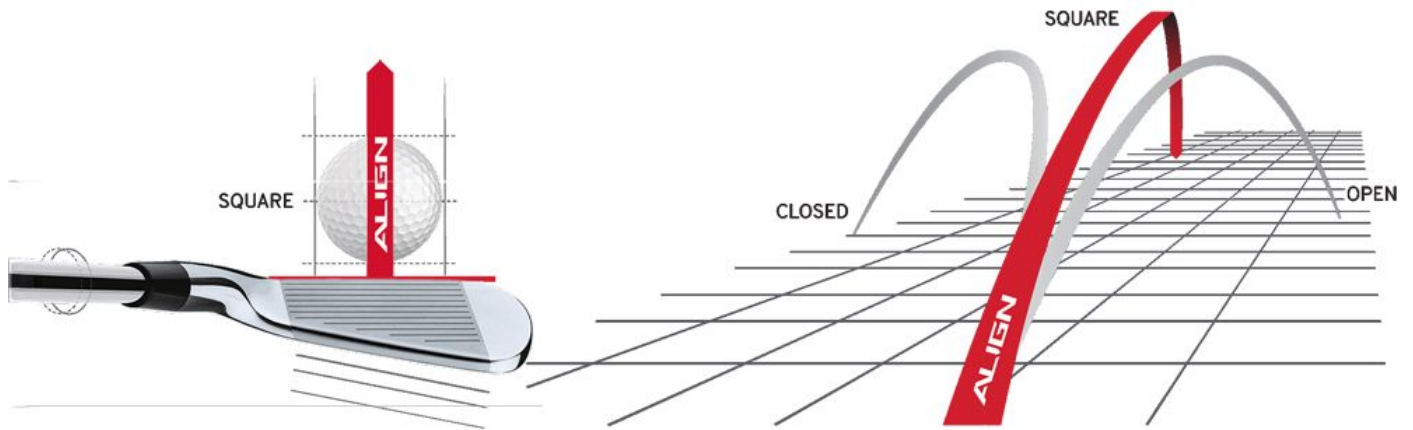

Herren Standardgriffe

Golf Pride Z-Grip™ Cord Standard Align Golfgriff

Artikel-Nr.: GPR-ZGRIPALIGN-STD

Markenname: Golf Pride

Die Align-Technologie ermöglicht einen stabilen Griff bei korrekter Handhaltung. Dadurch ist automatisch auch die Ausrichtung des Schlägerblattes gerade und Sie können eine deutliche Verbesserung in Ihrer Zielgenauigkeit erreichen.

Nachdem der Golf Pride Golf Pride Z-Grip™ Cord Align auf dem Schaft montiert wurde, erhebt sich die Struktur auf der roten Linie auf der Rückseite des Griffes. Sie spüren deutlich das diamantförmige Muster, das sich perfekt an Ihre Finger schmiegt und Ihnen so guten Halt und eine gerade Ausrichtung des Schlägers ermöglicht.

Die sehr feste, zweilagige Z-förmige Oberflächenstruktur bietet optimales Feedback und Kontrolle. Die Cord-Ausrüstung gibt mehr Griffsicherheit bei Nässe.

[>>> zum Produkt >>>](#)