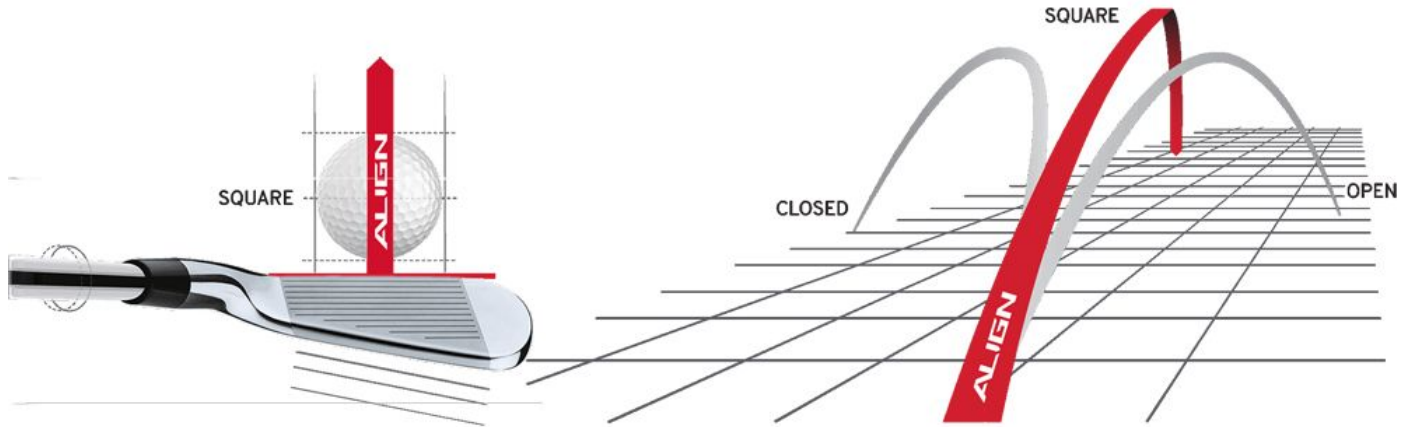

## Golf Pride Z-Grip™ Cord Midsize Align Golfgriff

Artikel-Nr.: GPR-ZGRIPALIGN-MID

Markenname: Golf Pride

Die Align-Technologie ermöglicht einen stabilen Griff bei korrekter Handhaltung. Dadurch ist automatisch auch die Ausrichtung des Schlägerblattes gerade und Sie können eine deutliche Verbesserung in Ihrer Zielgenauigkeit erreichen.

Nachdem der Golf Pride Golf Pride Z-Grip™ Cord Align Midsize auf dem Schaft montiert wurde, erhebt sich die Struktur auf der roten Linie auf der Rückseite des Griffes. Sie spüren deutlich das diamantförmige Muster, das sich perfekt an Ihre Finger schmiegt und Ihnen so guten Halt und eine gerade Ausrichtung des Schlägers ermöglicht.

Die sehr feste, zweilagige Z-förmige Oberflächenstruktur bietet optimales Feedback und Kontrolle. Die Cord-Ausrüstung gibt mehr Griffsicherheit bei Nässe.

Hier in der Midsize-Ausführung (+ 1/16 Inch).

[>>> zum Produkt >>>](#)