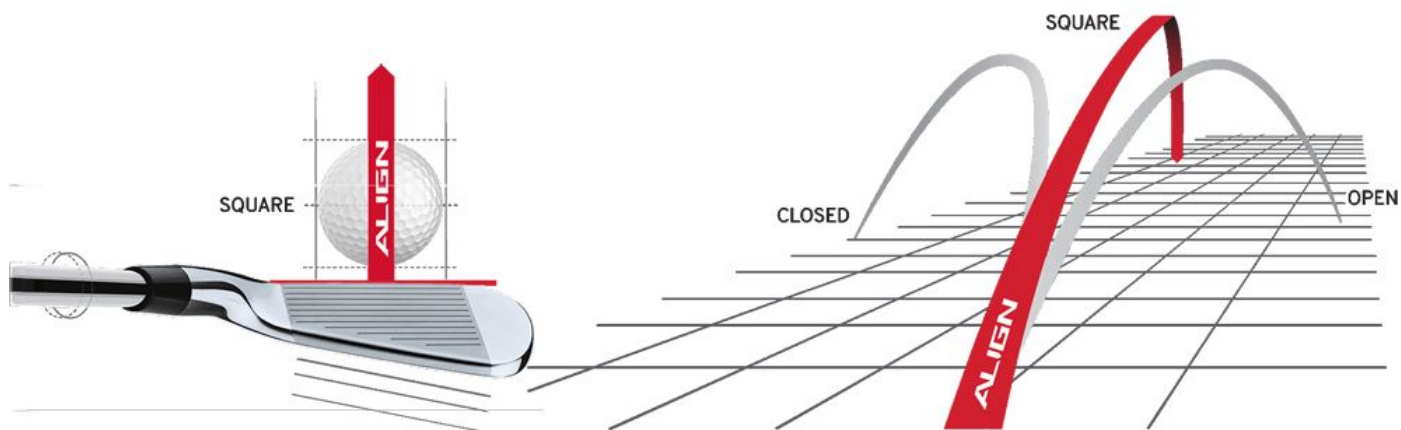

Herren Midsizegriffe

Golf Pride Z-Grip™ Cord Midsize Align Golfgriff

Artikel-Nr.: GPR-ZGRIPALIGN-MID

Markenname: Golf Pride

Die Align-Technologie ermöglicht einen stabilen Griff bei korrekter Handhaltung. Dadurch ist automatisch auch die Ausrichtung des Schlägerblattes gerade und Sie können eine deutliche Verbesserung in Ihrer Zielgenauigkeit erreichen.

Nachdem der Golf Pride Golf Pride Z-Grip™ Cord Align Midsize auf dem Schaft montiert wurde, erhebt sich die Struktur auf der roten Linie auf der Rückseite des Griffes. Sie spüren deutlich das diamantförmige Muster, das sich perfekt an Ihre Finger schmiegt und Ihnen so guten Halt und eine gerade Ausrichtung des Schlägers ermöglicht.

Die sehr feste, zweilagige Z-förmige Oberflächenstruktur bietet optimales Feedback und Kontrolle. Die Cord-Ausrüstung gibt mehr Griffsicherheit bei Nässe.

Hier in der Midsize-Ausführung (+ 1/16 Inch).

[>>> zum Produkt >>>](#)