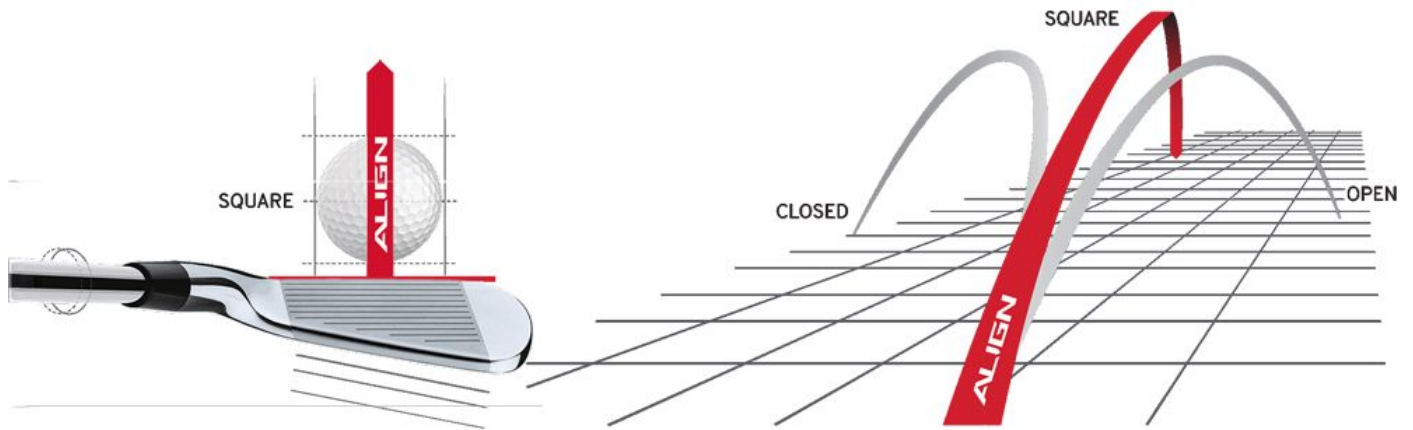

Herren Midsizegriffe

Golf Pride Z-Grip™ Cord Midsize Align Golfgriff

Artikel-Nr.: GPR-ZGRIPALIGN-MID

Markenname: Golf Pride

Die Align-Technologie ermöglicht einen stabilen Griff bei korrekter Handhaltung. Dadurch ist automatisch auch die Ausrichtung des Schlägerblattes gerade und Sie können eine deutliche Verbesserung in Ihrer Zielgenauigkeit erreichen.

Nachdem der Golf Pride Golf Pride Z-Grip™ Cord Align Midsize auf dem Schaft montiert wurde, erhebt sich die Struktur auf der roten Linie auf der Rückseite des Griffes. Sie spüren deutlich das diamantförmige Muster, das sich perfekt an Ihre Finger schmiegt und Ihnen so guten Halt und eine gerade Ausrichtung des Schlägers ermöglicht.

Die sehr feste, zweilagige Z-förmige Oberflächenstruktur bietet optimales Feedback und Kontrolle. Die Cord-Ausrüstung gibt mehr Griffsicherheit bei Nässe.

Hier in der Midsize-Ausführung (+ 1/16 Inch).

[>>> zum Produkt >>>](#)