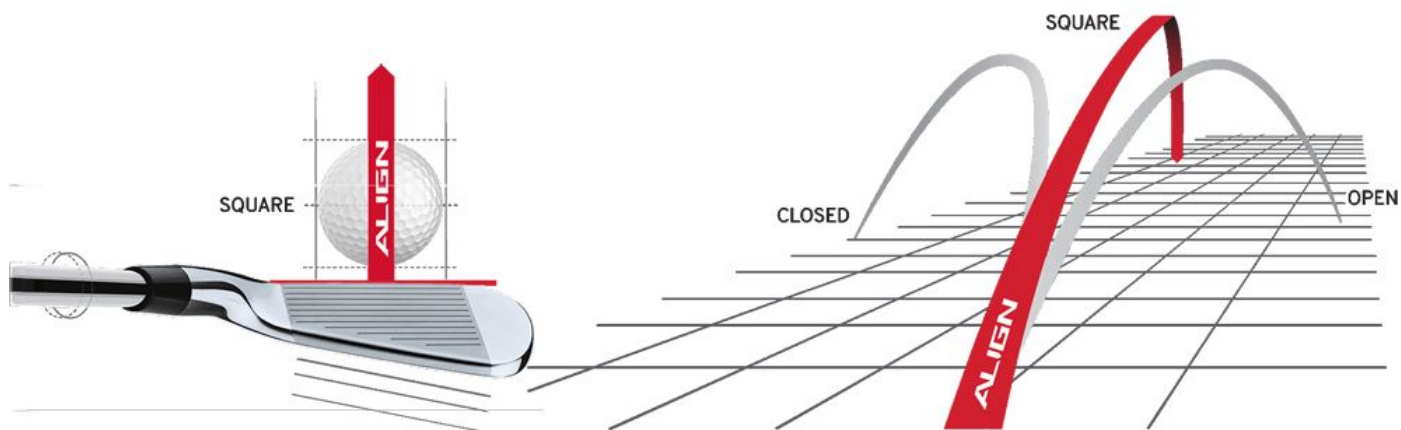

Herren Standardgriffe

Golf Pride Tour Velvet Standard Align Golfgriff

Artikel-Nr.: GPR-TVALIGN-STD

Markenname: Golf Pride

Die Align-Technologie ermöglicht einen stabilen Griff bei korrekter Handhaltung. Dadurch ist automatisch auch die Ausrichtung des Schlägerblattes gerade und Sie können eine deutliche Verbesserung in Ihrer Zielgenauigkeit erreichen.

Nachdem der Golf Pride Tour Velvet Align auf dem Schaft montiert wurde, erhebt sich die Struktur auf der roten Linie auf der Rückseite des Griffes. Sie spüren deutlich das diamantförmige Muster, das sich perfekt an Ihre Finger schmiegt und Ihnen so guten Halt und eine gerade Ausrichtung des Schlägers ermöglicht.

Der Tour Velvet ist der Dauerbrenner schlechthin! Aus einem perforierten, auch bei Nässe gut griffigen Material.

[>>> zum Produkt >>>](#)