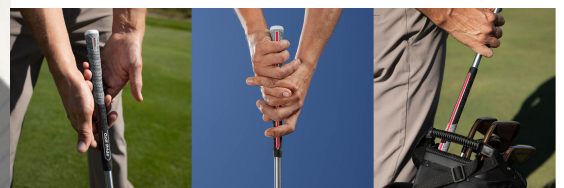

ALIGN   **ALIGN
MAX**

Golf Pride®   **FEEL THE
DIFFERENCE**