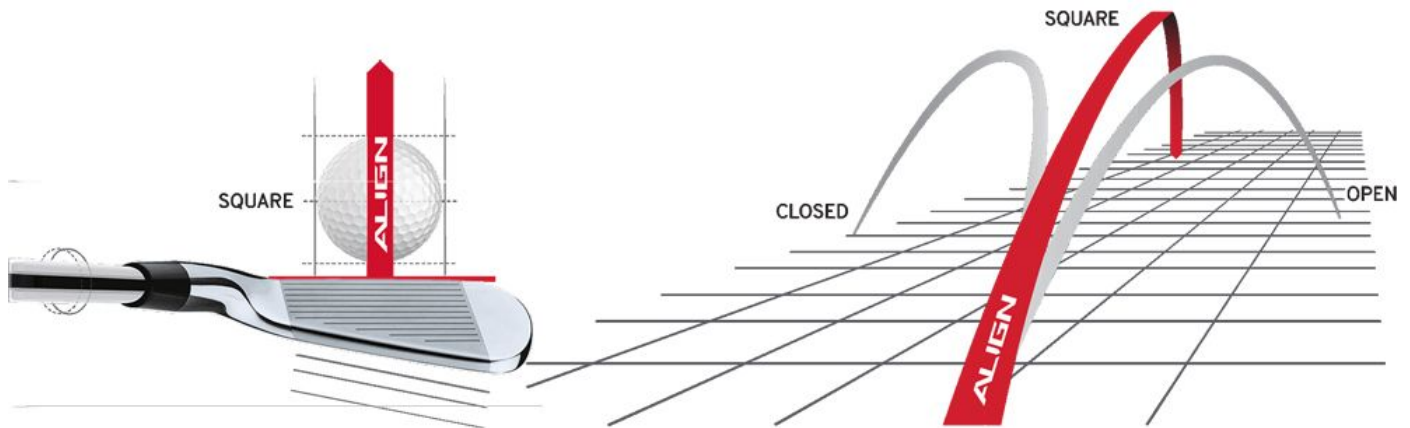

## Golf Pride MultiCompound Cord Standard Align MAX Golfgriff

Artikel-Nr.: GPR-MCZS-60R-MK0-XA

Markenname: Golf Pride

Die Align-Technologie ermöglicht einen stabilen Griff bei korrekter Handhaltung. Dadurch ist automatisch auch die Ausrichtung des Schlägerblattes gerade und Sie können eine deutliche Verbesserung in Ihrer Zielgenauigkeit erreichen.

Nachdem der Golf Pride MultiCompound Cord Align MAX auf dem Schaft montiert wurde, erhebt sich die rote Linie auf der Rückseite des Griffes. Sie spüren deutlich die Kante, die Ihnen eine gerade Ausrichtung des Schlägers und viele Griffpositionen ermöglicht.

Während die obere schwarze Hälfte durch den Cord einen festen Griff vermittelt, sorgt die untere Hälfte aus weichem Gummi für ein softes Griffgefühl.

### **Was ist der Unterschied zwischen den originalen Align Griffen von Golf Pride und den Align MAX Griffen?**

Bei den Align MAX Griffen hat Golf Pride die Länge der Kante auf der Rückseite des Griffs verlängert. Diese erstreckt sich nun über die gesamte Länge des Griffs. Dies wurde entwickelt, um eine Vielseitigkeit des Griffs für verschiedene Handpositionen beim Schlagen unterschiedlicher Schlagarten zu ermöglichen.