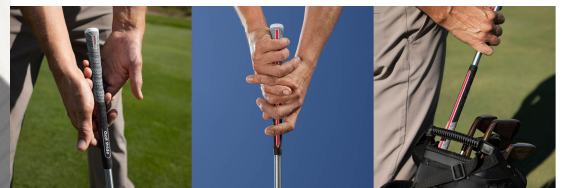

ALIGN   **ALIGN
MAX**

Golf Pride®   **FEEL THE
DIFFERENCE**

The diagram shows a cross-section of two golf club heads. The left head is labeled 'ALIGN' and has a light red crown. The right head is labeled 'ALIGN MAX' and has a darker red crown. A vertical dashed line separates the two. The club bodies are shown in grey with diagonal hatching. The background is a light grey with a subtle grid pattern.