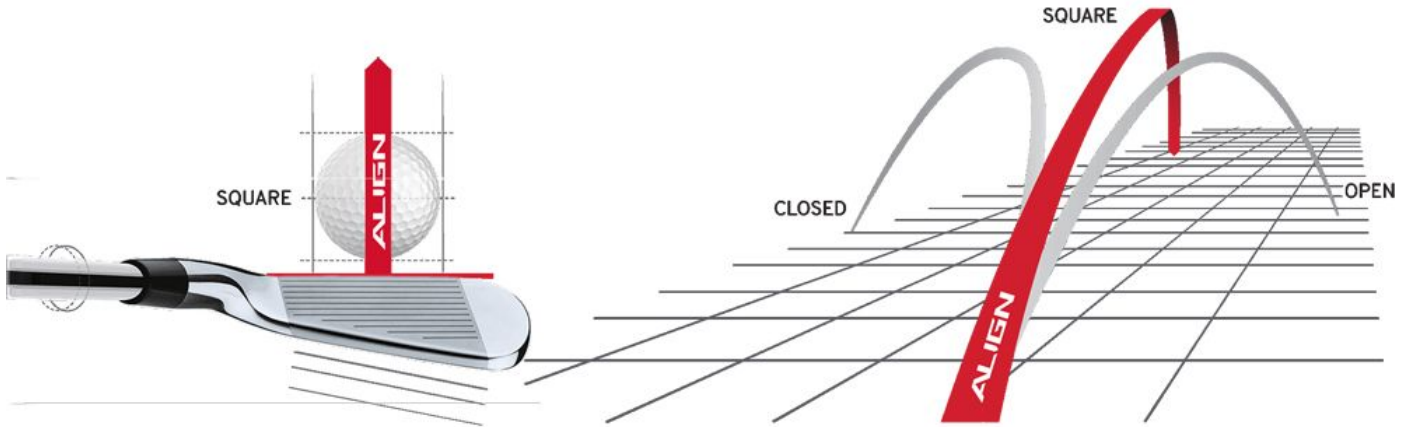

## Golf Pride MultiCompound Cord Standard Align Golfgriff, weiß/rot

Artikel-Nr.: GPR-MCCALIGN-STD

Markenname: Golf Pride

Die Align-Technologie ermöglicht einen stabilen Griff bei korrekter Handhaltung. Dadurch ist automatisch auch die Ausrichtung des Schlägerblattes gerade und Sie können eine deutliche Verbesserung in Ihrer Zielgenauigkeit erreichen.

Nachdem der Golf Pride MultiCompound Cord Align auf dem Schaft montiert wurde, erhebt sich die Struktur auf der roten Linie auf der Rückseite des Griffes. Sie spüren deutlich das diamantförmige Muster, das sich perfekt an Ihre Finger schmiegt und Ihnen so guten Halt und eine gerade Ausrichtung des Schlägers ermöglicht.

Während die obere schwarze Hälfte durch den Cord einen festen Griff vermittelt, sorgt die untere Hälfte aus weichem Gummi für ein softes Griffgefühl.

[>>> zum Produkt >>>](#)